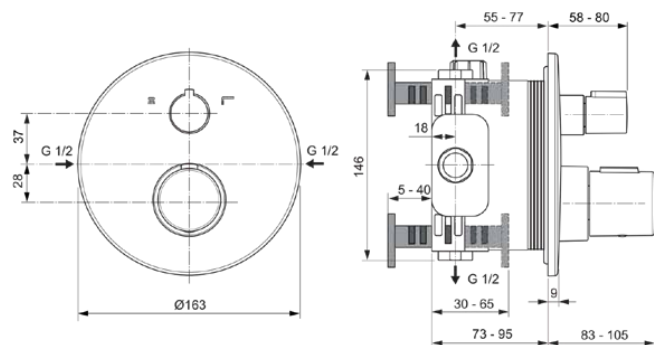

## A5814AA

CERATHERM T100 | Bad/douchemengkraan (opbouwdeel) 163x83x163 mm in chroom afwerking, Kit 1 required, 23.0 l/min (3 bar) | Thermostatische functie, Water- en energiebesparend, Veiligheidsstop, SmartShine

### Algemene informatie

Productcategorie:	Bad/douchemengkranen
Producttype:	Bad/douchemengkraan (opbouwdeel)
Merk:	Ideal Standard
Collectie:	CERATHERM T100
Ontwerper:	Ideal Standard
Colour:	AA - Chroom
Afwerking van het oppervlak:	glanzend
Hoogte (mm):	163
Breedte (mm):	163
Lengte / sprong (mm):	83 - 105
Bevestigingswijze:	Inbouwdeel benodigd
Nettogewicht (kg):	1.70
EAN-code:	4015413350280