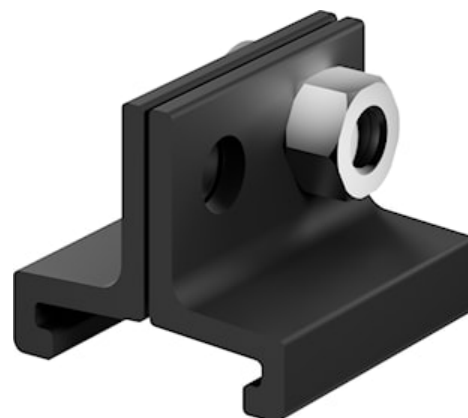

# ONETRACK SHORT PENDANT T-BRACKET BLK S-9000/313-B

Artikelnummer 9200796

**SYLVANIA**

OneTrack accessoire, korte hangende T-beugel van aluminium met schroef en moer inbegrepen. Zwart.

# ONETRACK SHORT PENDANT T-BRACKET BLK S-9000/313-B

Artikelnummer 9200796

**SYLVANIA**

## Algemene gegevens

Productnaam	ONETRACK SHORT PENDANT T-BRACKET BLK S-9000/313-B
Technologie	Non - Electrical Device
Type accessoire	Mounting
Type of accessory	Pendant bracket
Behuizing	Aluminium
Montage	Pendel
Algemene toepassing	Museums en galerieën, Kantoor
ETIM klasse	EC002557
Garantie	5 jaar

## Fysieke gegevens

Kleur behuizing	Zwart
Lengte (mm)	25
Breedte (mm)	24.2
Hoogte (mm)	20.2
Gewicht (kg)	0.012