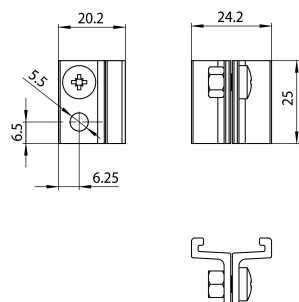

# ONETRACK SHORT PENDANT T-BRACKET BLK S-9000/313-B

Artikelnummer 9200796

**SYLVANIA**

OneTrack accessoire, korte hangende T-beugel van aluminium met schroef en moer inbegrepen. Zwart.

### Afmetingen (mm)

## Fysieke gegevens

Kleur behuizing	Zwart
Lengte (mm)	25
Breedte (mm)	24.2
Hoogte (mm)	20.2
Gewicht (kg)	0.012

## Verpakkingen

EAN code	4012289007966
Enkele lengte verpakking (cm)	2.5
Enkele breedte verpakking (cm)	2.3
Hoogte eenheidsverpakking (cm)	2.0
Eenheden per omdoos	100
Lengte omdoos (cm)	21.5
Breedte omdoos (cm)	10.8
Diepte omdoos (cm)	10.5