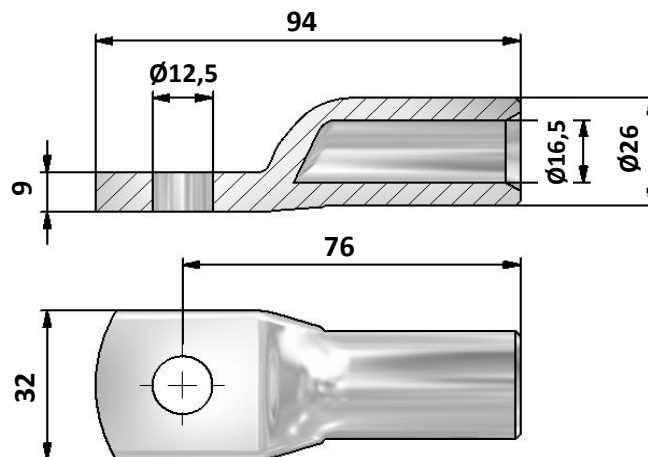

**Tuotetiedot**

Tuotekoodi	<b>VB01-0061</b>	Sähkönumero	<b>5202360</b>	EAN-koodi	<b>6410052023607</b>
Tuotenimi	<b>OLA Al-kaapelikenkä 120 mm<sup>2</sup>- Ø12</b>				

**Tekniset tiedot**

Johdin materiaali	<b>Al</b>	
Nimellinen johdin poikkipinta-ala	<b>120</b>	mm <sup>2</sup>
Paino	<b>71</b>	g

Standardit	-
Materiaali/ Pinnoitus	<b>Alumiini, ei pinnoitusta</b>
Kiinnitys/ KytKentä	<b>Puristus</b>

**Kuvaus**

OLA on alumiinikaapeleille tarkoitettu puristettava kaapelikenkä. Kuivissa tiloissa Al-kaapelikenkä voidaan liittää liitosrasvaa käyttäen myös tinattuihin ja hopeoituihin kuparikiskoihin. Voidaan kytkeä myös PEX kaapeliin. Liittimen mukana toimitetaan jousialuslaatta ja 2 kpl:tta paineentasauslaattoja. Asennuksessa käytetään tavanomaisia liittimien puristustyökaluja.

**Mittakuva**

**Pakkaus**

Pakkausmuoto	<b>Pussi</b>	Kpl / Pakkaus	<b>3</b>	Paino [Kg]	<b>0,23</b>
Pituus [mm]	<b>28</b>	Leveys [mm]	<b>140</b>	Korkeus [mm]	<b>125</b>

**Product data**

Product code	<b>VB01-0061</b>	STK-code	<b>5202360</b>	EAN-code	<b>6410052023607</b>
Product name	<b>OLA Al-lug 120 mm<sup>2</sup>- Ø12</b>				

**Technical data**

Cable material	<b>Al</b>	
Nominal cross section for cable	<b>120</b>	mm <sup>2</sup>
Weight	<b>71</b>	g

Standards	-
Material/ Coating	<b>Aluminium</b>
Mounting/ Connection	<b>Crimping</b>