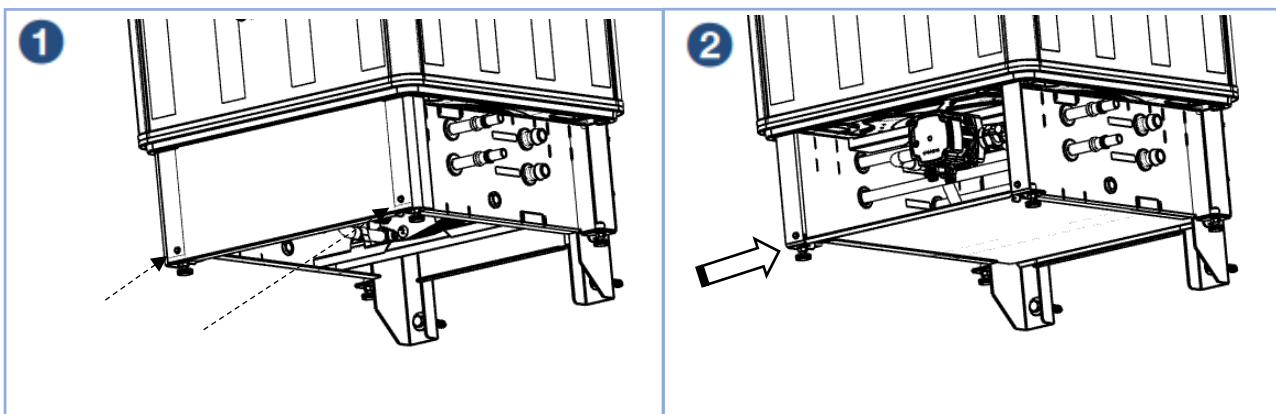

Itho Daalderop

Bodemplaat I-WPV

Handleiding

Leveringsomvang

Toepassing

Bodemplaat voor het I-WPV voorraadvat bij verhoogde montage tegen de muur.

De bodemplaat zorgt voor een mooi afgewerkt geheel.

Niet geschikt voor de I-WPV 270L

Montage

Verwijder de voorplaat en schuif de bodemplaat in de voet van het vat. Monteer de voorplaat weer.

Nederland

Itho Daalderop
Admiraal de Ruyterstraat 2
3115 HB Schiedam

E idsupport@ithodaalderop.nl
I www.ithodaalderop.nl