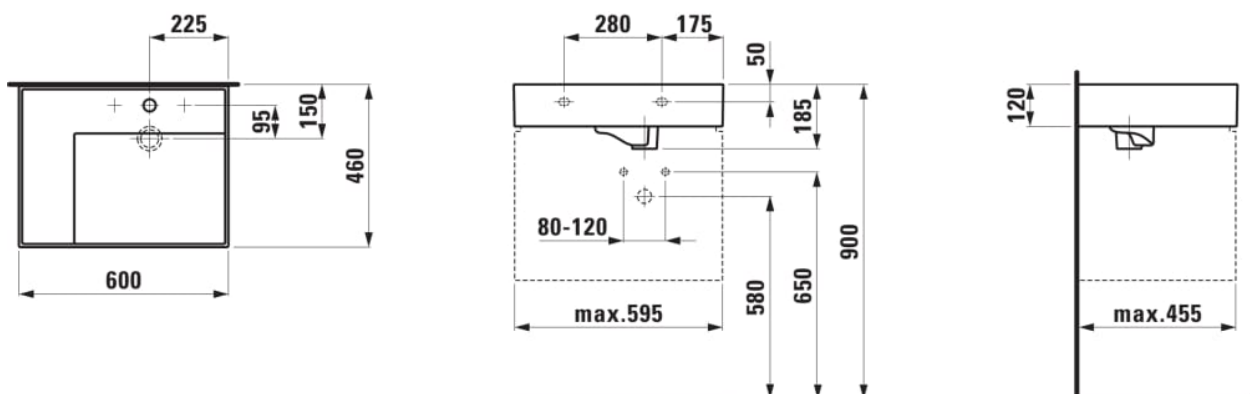

DESSINS TECHNIQUES