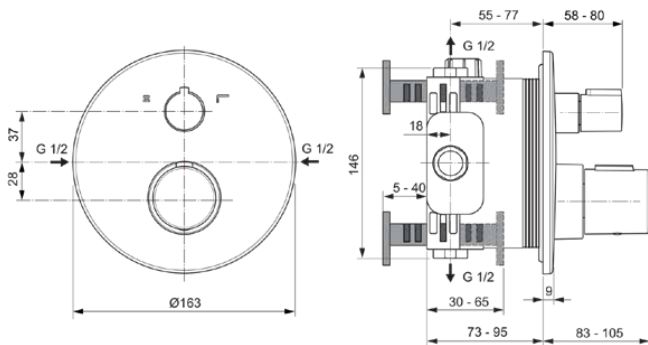

CERATHERM T100

A5814GN

CERATHERM T100 | Bad/douchemengkraan (opbouwdeel) 163x83x163 mm in Silver Storm afwerking, Kit 1 required, 23.0 l/min (3 bar) | Thermostatische functie, Water- en energiebesparend, Veiligheidsstop, PVD technologie

Afbeelding & technische tekening

Algemene informatie

Productcategorie:	Bad/douchemengkranen
Producttype:	Bad/douchemengkraan (opbouwdeel)
Merk:	Ideal Standard
Collectie:	CERATHERM T100
Ontwerper:	Ideal Standard
Colour:	GN - Silver Storm
Afwerking van het oppervlak:	satijn
Hoogte (mm):	163
Breedte (mm):	163
Lengte / sprong (mm):	83 - 105
Bevestigingswijze:	Inbouwdeel benodigd
Nettogewicht (kg):	1.70
EAN-code:	4015413350273

Product specificaties

Max. debiet bij 3 bar (l) voor handdouche:	23
Max. debiet bij 3 bar (l) voor uitloop:	22
Maximale werkdruk (bar):	10
Minimale werkdruk (bar):	0.5
PVD technologie:	Ja
Vorm van de rozet(ten):	Rond
Oppervlakte dekking:	PVD
Afwerking van het oppervlak:	satijn
Temperatuurstop bij (°):	40
Temperatuurbegrenzer:	Ja
Thermostatisch:	Ja
Type greep:	Draaiknop
Type temperatuurregeling:	Thermostatisch
Met omstelling:	Ja
Met rozet(ten):	Ja
Met grepen:	Ja
Met badset:	Nee
Met hoofddouche:	Nee
Met afdichtvlies:	Ja
Met douchecombinatie:	Nee
Bevestigingswijze:	Inbouwdeel benodigd
Bevestigingswijze:	Wand / inbouw
Met terugslagklep:	Ja