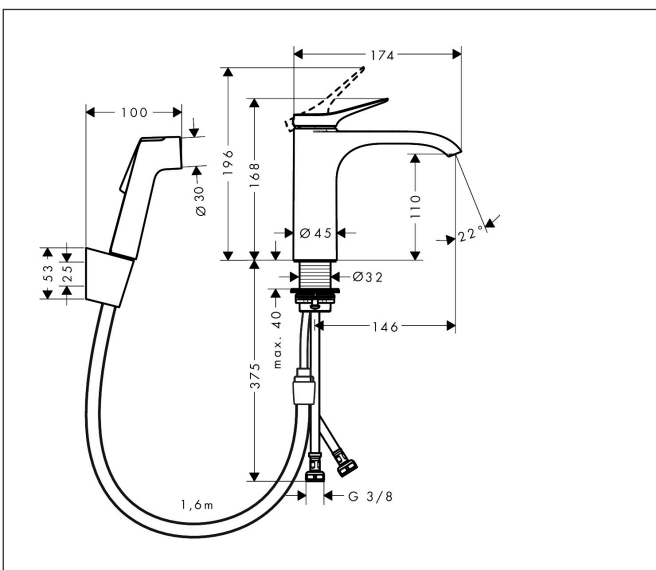

Merk	hansgrohe
Artikelnaam	Vivenis ééngreeps wastafelmengkraan 260 met bidet handdouche en doucheslang 160 cm
Art.nr.	75210140
Oppervlakte	Brushed Bronze
Netto prijs	443,24 EUR

Product foto

Kenmerken

- ComfortZone: 110
- voorsprong uitloop 146 mm
- uitloophoogte: 110 mm
- greepvariant: rechte greep
- vaste uitloop
- straalsoort: WaterfallStream
- bidet handdouche met douchestraal
- maximale doorstroomhoeveelheid bij 3 bar: 4,4 l/min
- keramisch kardoes
- push-open afvoergarnituur G 1¼
- materiaal afvoergarnituur: metaal
- EU taxonomie: max 6l/min - draagt substantieel bij aan duurzaamheid

Maat tekeningen

Technologie

Certificaat

Merk	hansgrohe
Artikelnaam	Vivenis ééngreeps wastafelmengkraan 260 met bidet handdouche en doucheslang 160 cm
Art.nr.	75210140
Oppervlakte	Brushed Bronze
Netto prijs	443,24 EUR

Stroomschema