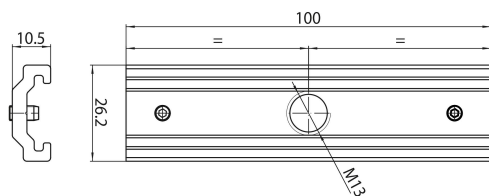

ONETRACK MEDIUM M13 BRACKET WHITE S-9000/322-M13-W

Artikelnummer 9200800

SYLVANIA

OneTrack accessoire, medium beugel met M13 schroefdraad voor verbinding, van aluminium. Wit.

Technische gegevens

Afmetingen (mm)

Fotometrie

Algemene gegevens

Productnaam	ONETRACK MEDIUM M13 BRACKET WHITE S- 9000/322-M13-W
Technologie	Non - Electrical Device
Type accessoire	Mounting
Type of accessory	Fixing clamp / bracket
Behuizing	Aluminium
Montage	Pendel
Algemene toepassing	Museums en galerieën, Kantoor
ETIM klasse	EC002557
Garantie	5 jaar

Fysieke gegevens

Kleur behuizing	Wit
Lengte (mm)	100
Breedte (mm)	26.2
Hoogte (mm)	10.5
Gewicht (kg)	0.037

ONETRACK MEDIUM M13 BRACKET WHITE S-9000/322-M13-W

Artikelnummer 9200800

SYLVANIA

Verpakkingen

EAN code	4012289008000
Enkele lengte verpakking (cm)	3.9
Enkele breedte verpakking (cm)	3.0
Hoogte eenheidsverpakking (cm)	2.53
Eenheden per omdoos	1
Lengte omdoos (cm)	3.9
Breedte omdoos (cm)	3.0
Diepte omdoos (cm)	2.53