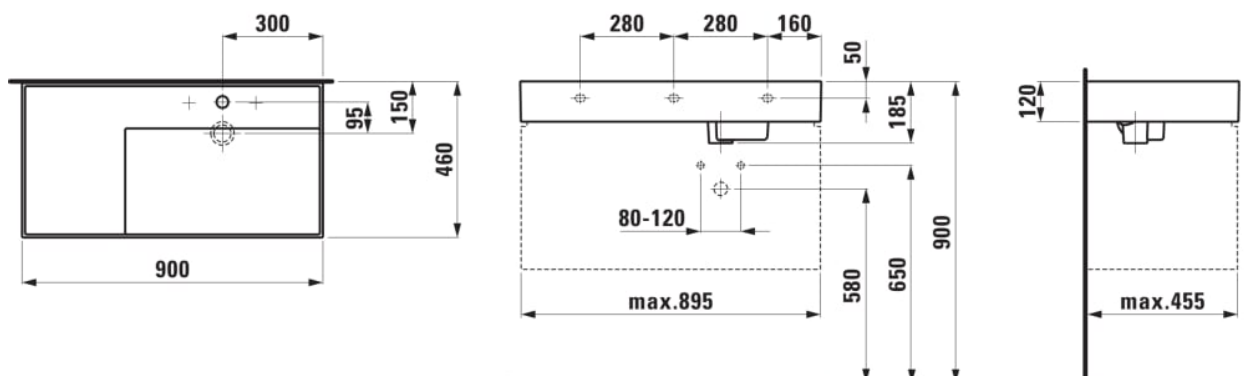

DESSINS TECHNIQUES