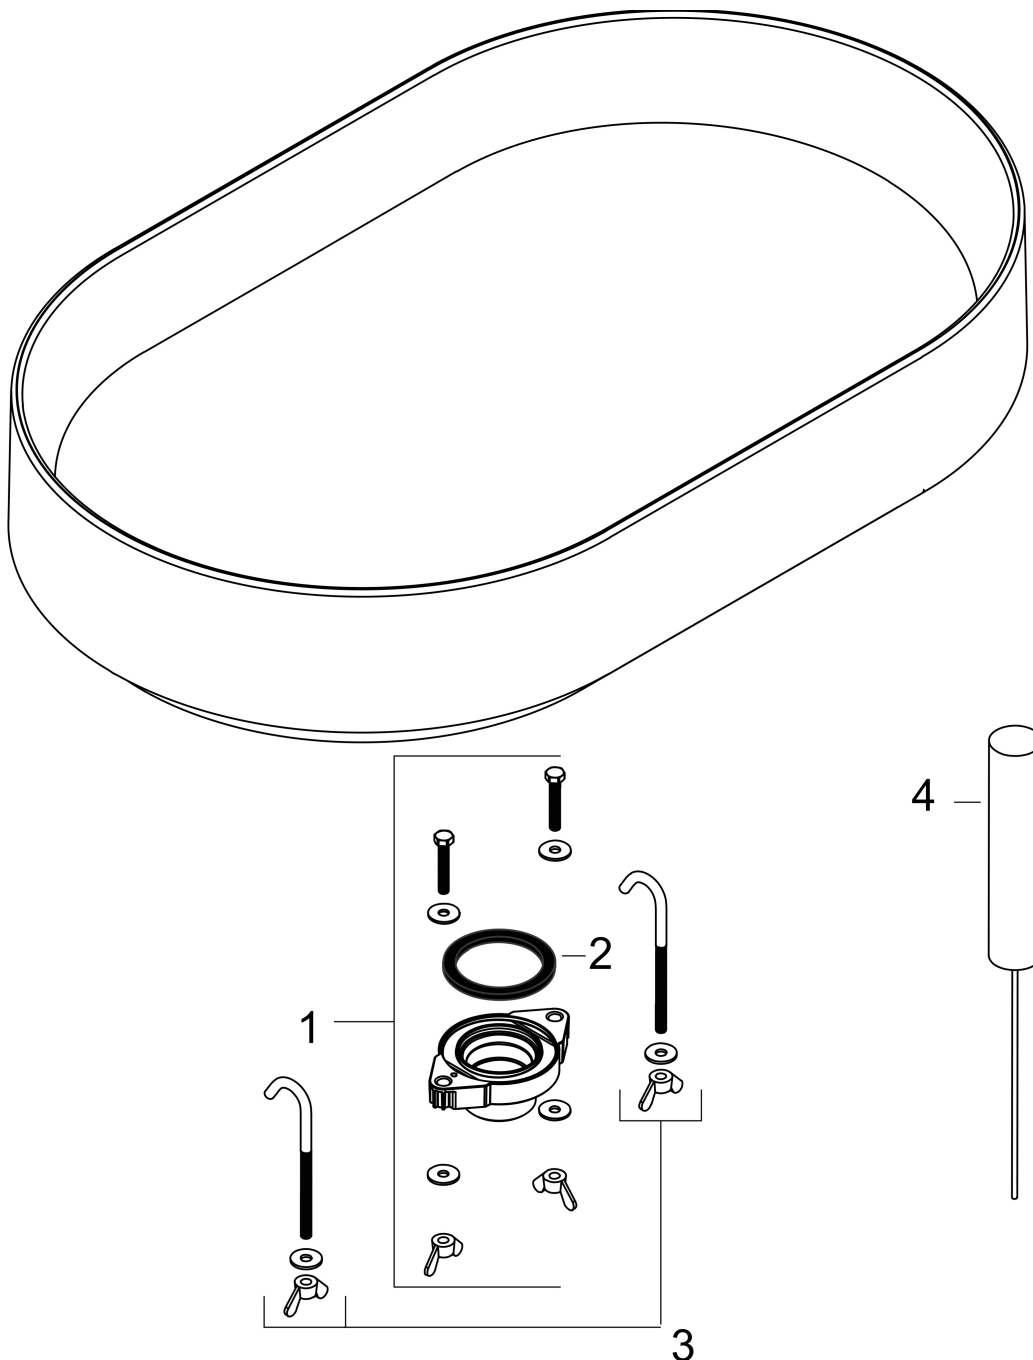

Merk	hansgrohe
Artikelnaam	Xuniva Evo U waskom 650/400 zonder kraangat en overloop, SmartClean, HygieneEffect
Art.nr.	63009450
Oppervlakte	wit
Netto prijs	746,93 EUR

Explosietekening voor bouwjaar: >09/25