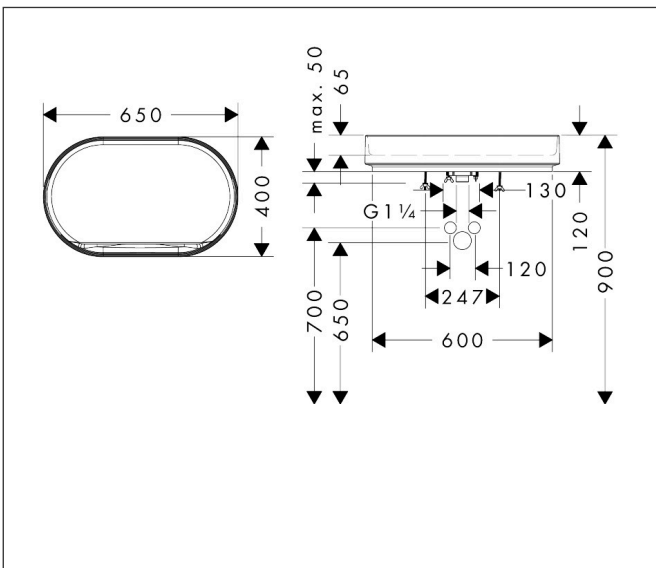

Merk	hansgrohe
Artikelnaam	Xuniva Evo U waskom 650/400 zonder kraangat en overloop, SmartClean, HygieneEffect
Art.nr.	63009450
Oppervlakte	wit
Netto prijs	746,93 EUR

Product foto

Kenmerken

- materiaal: keramiek
- buitenste afmetingen wastafel: 650x400x120 mm (b x d x h)
- binnenhoogte wastafel: 65 mm
- SmartClean: vuilafstotende glazuurlaag
- glansgraad: glanzend
- inclusief verborgen afvoer
- zonder kraangat
- zonder overloop
- zonder planchet
- met afvoergarnituur
- montagewijze: opgebouwd
- met bevestigingsmateriaal
- overloopklasse: CL00
- HygieneEffect - Glazuur vermindert de groei van bacteriën (betreft uitsluitend de volgende bacteriën: Escherichia coli CECT 434 en Staphylococcus aureus CECT 239 (test uitgevoerd volgens JIS Z 2801:2010))

Maat tekeningen

Technologie

Merk	hansgrohe
Artikelnaam	Xuniva Evo U waskom 650/400 zonder kraangat en overloop, SmartClean, HygieneEffect
Art.nr.	63009450
Oppervlakte	wit
Netto prijs	746,93 EUR

Installatievoorbeelden

i Afmetingen kunnen variëren vanwege keramische toleranties die verband houden met het productieproces.

Merk	hansgrohe
Artikelnaam	Xuniva Evo U waskom 650/400 zonder kraangat en overloop, SmartClean, HygieneEffect
Art.nr.	63009450
Oppervlakte	wit
Netto prijs	746,93 EUR

Onderdelen voor bouwjaar: >09/25

Pos	Beschrijving	Art.nr.	Prijs
1	afvoer	87027000	34,01
2	dichting	87028000	3,12
3	bevestigingsmateriaal	87029000	17,26
4	steel met borstel	87030000	42,22