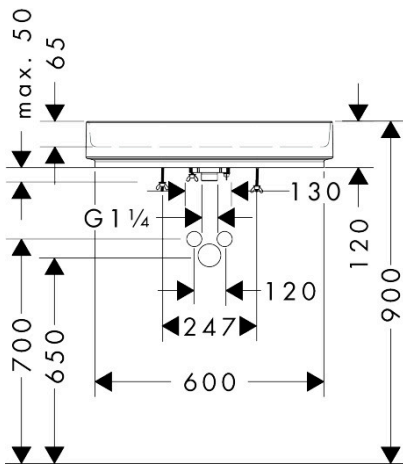

Merk	hansgrohe
Artikelnaam	Xuniva Evo U waskom 650/400 zonder kraangat en overloop, SmartClean, HygieneEffect
Art.nr.	63009450
Oppervlakte	wit
Netto prijs	746,93 EUR

Product foto

Kenmerken

- materiaal: keramiek
- buitenste afmetingen wastafel: 650x400x120 mm (b x d x h)
- binnenhoogte wastafel: 65 mm
- SmartClean: vuilafstotende glazuurlaag
- glansgraad: glanzend
- inclusief verborgen afvoer
- zonder kraangat
- zonder overloop
- zonder planchet
- met afvoergarnituur
- montagewijze: opgebouwd
- met bevestigingsmateriaal
- overloopklasse: CL00
- HygieneEffect - Glazuur vermindert de groei van bacteriën (betreft uitsluitend de volgende bacteriën: Escherichia coli CECT 434 en Staphylococcus aureus CECT 239 (test uitgevoerd volgens JIS Z 2801:2010))

Maat tekeningen

Technologie

Merk	hansgrohe
Artikelnaam	Xuniva Evo U waskom 650/400 zonder kraangat en overloop, SmartClean, HygieneEffect
Art.nr.	63009450
Oppervlakte	wit
Netto prijs	746,93 EUR

Installatievoorbeelden

Onderdelen voor bouwjaar: >09/25

Pos	Beschrijving	Art.nr.	Prijs
1	afvoer	87027000	34,01
2	dichting	87028000	3,12
3	bevestigingsmateriaal	87029000	17,26
4	steel met borstel	87030000	42,22