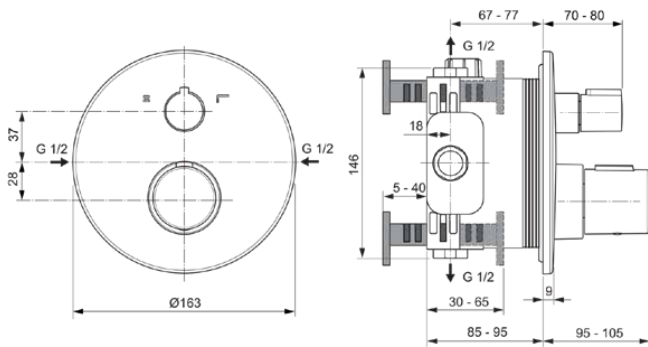

CERATHERM T100

A5815A2

CERATHERM T100 | Bad/douchemengkraan (opbouwdeel) 163x95x163 mm in brushed gold afwerking, Kit 1 required (A1000), 21.0 l/min (3 bar) | Thermostatische functie, Water- en energiebesparend, Veiligheidsstop, PVD technologie

Afbeelding & technische tekening

Algemene informatie

Productcategorie:	Bad/douchemengkranen
Producttype:	Bad/douchemengkraan (opbouwdeel)
Merk:	Ideal Standard
Collectie:	CERATHERM T100
Ontwerper:	Ideal Standard
Colour:	A2 - Brushed Gold
Afwerking van het oppervlak:	satijn
Hoogte (mm):	163
Breedte (mm):	163
Lengte / sprong (mm):	95 - 105
Bevestigingswijze:	Inbouwdeel benodigd
Aanbevolen inbouwdeel:	A1000
Nettogewicht (kg):	1.70
EAN-code:	4015413350341