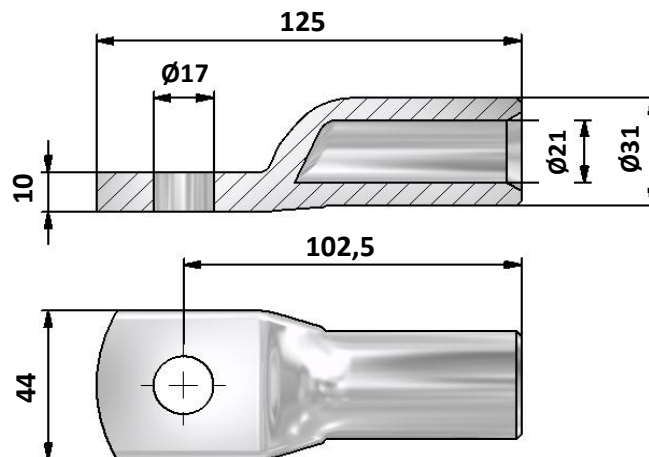

Tuotetiedot

Tuotekoodi	VB01-0038	Sähkönumero	5201215	EAN-koodi	6410052012151
Tuotenimi	OLA Al-kaapelikenkä 240 mm²- Ø16				

Tekniset tiedot

Johdin materiaali	Al	
Nimellinen johdin poikkipinta-ala	240	mm ²
Paino	129	g

Standardit	-
Materiaali/ Pinnoitus	Alumiini, ei pinnoitusta
Kiinnitys/ KytKentä	Puristus

Kuvaus

OLA on alumiinikaapeleille tarkoitettu puristettava kaapelikenkä. Kuivissa tiloissa Al-kaapelikenkä voidaan liittää liitosrasvaa käyttäen myös tinattuihin ja hopeoituihin kuparikiskoihin. Voidaan kytkeä myös PEX kaapeliin. Liittimen mukana toimitetaan jousialuslaatta ja 2 kpl:tta paineentasauslaattoja. Asennuksessa käytetään tavanomaisia liittimien puristustyökaluja.

Mittakuva

Pakkaus

Pakkausmuoto	Pussi	Kpl / Pakkaus	3	Paino [Kg]	0,40
Pituus [mm]	32	Leveys [mm]	140	Korkeus [mm]	140

Product data

Product code	VB01-0038	STK-code	5201215	EAN-code	6410052012151
Product name	OLA Al-lug 240 mm ² - Ø16				

Technical data

Cable material	Al	
Nominal cross section for cable	240	mm ²
Weight	129	g

Standards	-
Material/ Coating	Aluminium
Mounting/ Connection	Crimping

Description

OLA aluminium cable lugs are designed to be used connecting aluminium cables. OLA connector can be connected to tin-plated and silver-plated copper busbars. OLA connectors are delivered with a conical washer and two flat pressure washers. Connectors are also compatible with PEX cables. Installation can be made with tested and approved crimping tools.