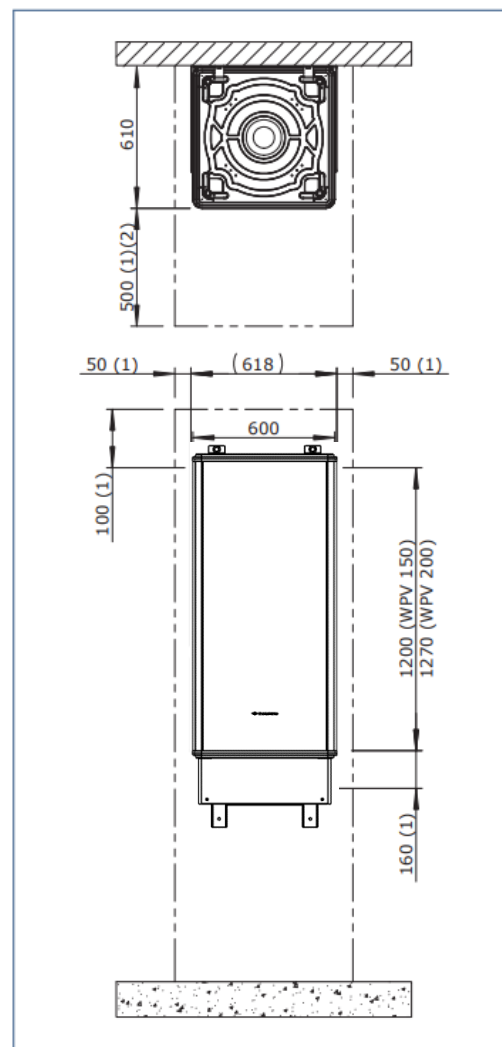

### Toepassing

Muurframe voor het I-WPV voorraadvat bij verhoogde montage tegen de muur. Monteer het muurframe op een vaste wand (min. 200kg/m<sup>2</sup>).

**Niet geschikt voor de I-WPV 270L**

### Pictogrammen

	Positie bepalen
	Metten
	Waterpas stellen
	Boren
	Niet boren
	Monteren
	Vergrendelen

### Afmetingen

1) Minimaal benodigde vrije ruimte voor installatie en service. 2) Bij inbouw (bijvoorbeeld in een kast) mag deze afmeting minimaal 50 mm zijn, waarbij het toestel altijd bereikbaar moet blijven voor service.