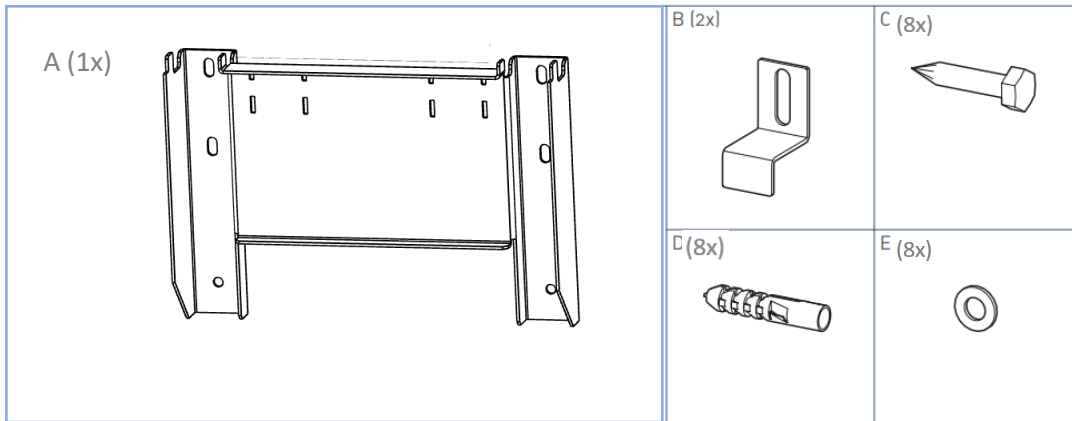

### Toepassing

Muurframe voor het I-WPV voorraadvat bij verhoogde montage tegen de muur. Monteer het muurframe op een vaste wand (min. 200kg/m<sup>2</sup>).

**Niet geschikt voor de I-WPV 270L**