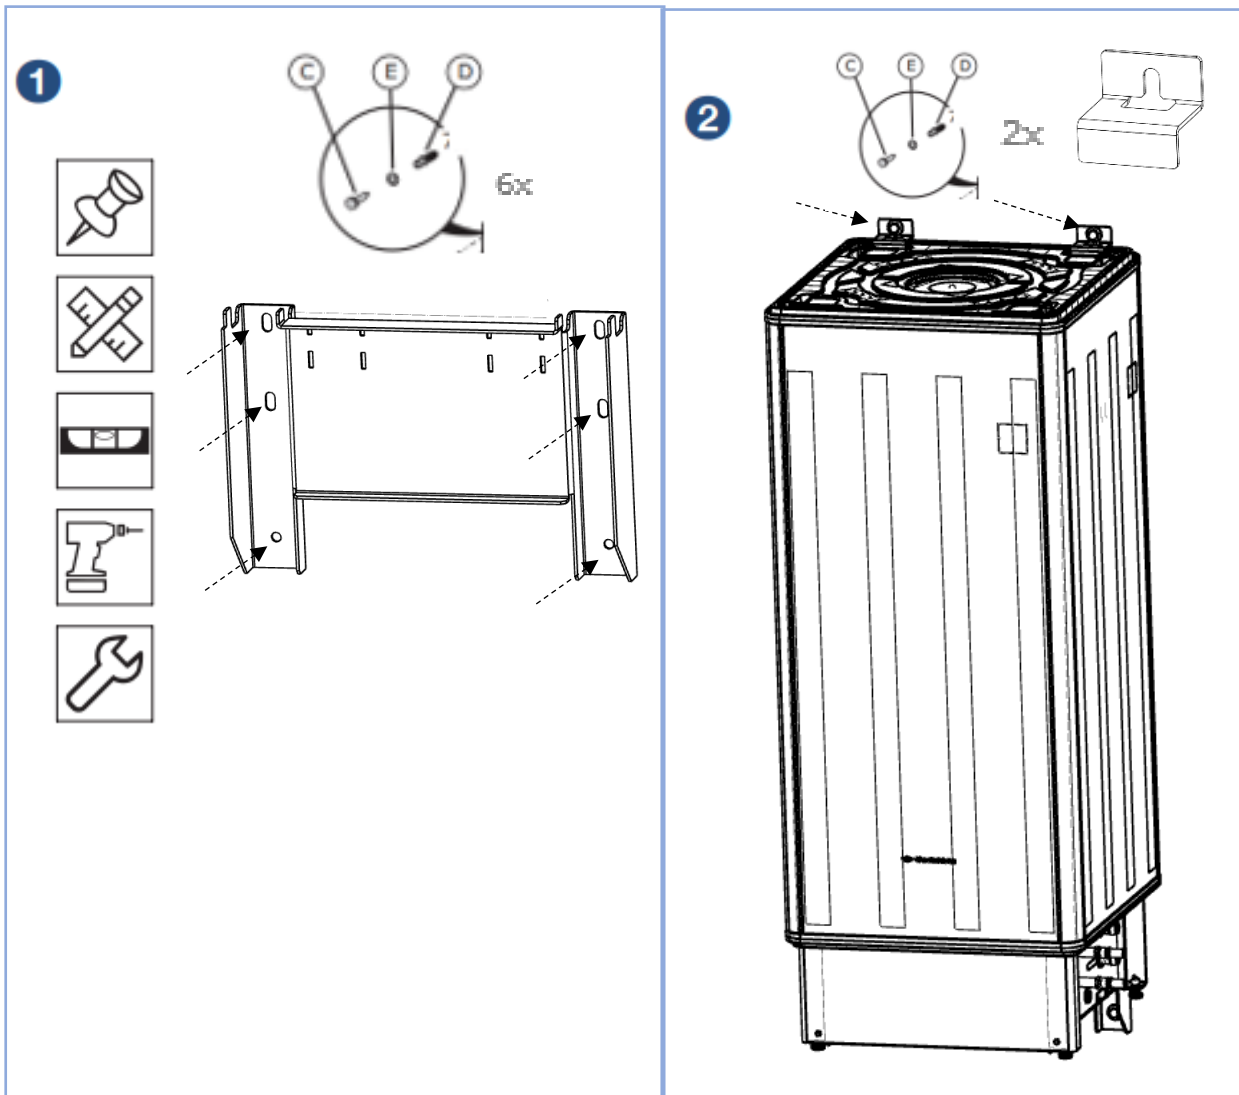

Montage

Nederland

Itho Daalderop
Admiraal de Ruyterstraat 2
3115 HB Schiedam

E idsupport@ithodaalderop.nl
I www.ithodaalderop.nl

Uitsluitend installateurs:
T 010 427 85 65

België / Belgique

Itho Daalderop Belgium bvba
Brusselsesteenweg 498
1731 Zellik

T 02 207 96 30
E info@ithodaalderop.be

Alleen serviceaanvragen:
E service@ithodaalderop.be

I www.ithodaalderop.be