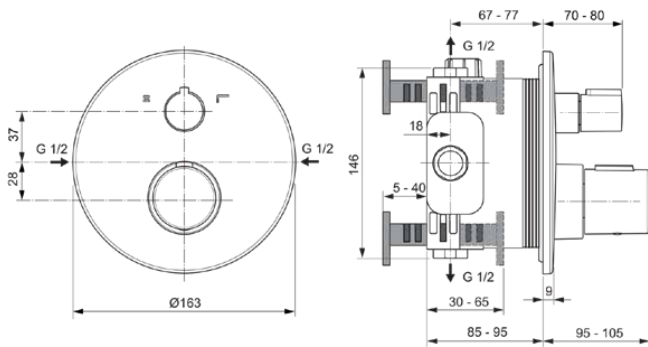

## A5815A5

CERATHERM T100 | Bad/douchemengkraan (opbouwdeel) 163x95x163 mm in magnetic grey afwerking, Kit 1 required (A1000), 21.0 l/min (3 bar) | Thermostatische functie, Water- en energiebesparend, Veiligheidsstop, PVD technologie

### Algemene informatie

Productcategorie:	Bad/douchemengkranen
Producttype:	Bad/douchemengkraan (opbouwdeel)
Merk:	Ideal Standard
Collectie:	CERATHERM T100
Ontwerper:	Ideal Standard
Colour:	A5 - Magnetic Grey
Afwerking van het oppervlak:	satijn
Hoogte (mm):	163
Breedte (mm):	163
Lengte / sprong (mm):	95 - 105
Bevestigingswijze:	Inbouwdeel benodigd
Aanbevolen inbouwdeel:	A1000
Nettogewicht (kg):	1.70
EAN-code:	4015413350334