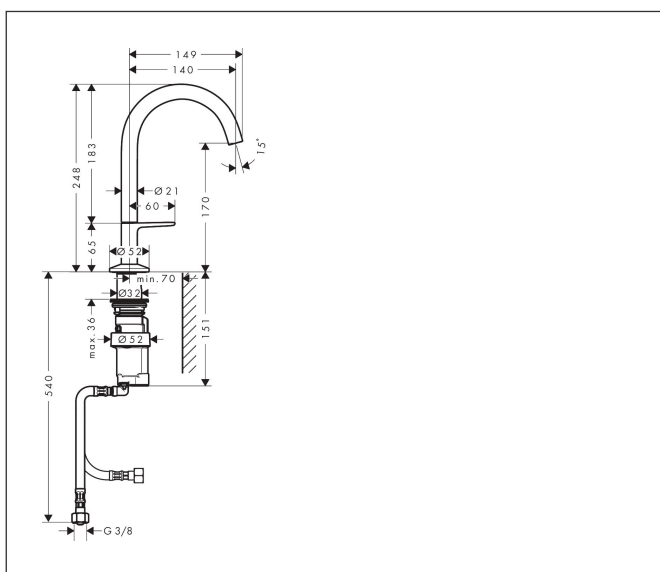

Merk AXOR
 Artikelnaam **AXOR One** wastafelmengkraan 170 Select met PushOpen afvoer
 Art.nr. 48020950
 Oppervlakte Brushed Brass
 Netto prijs 808,52 EUR

Product foto

Maat tekeningen

Kenmerken

- ComfortZone: 170
- voorsprong uitloop 140 mm
- uitloophoogte: 170 mm
- greepvariant: Select
- straalsoort: normale straal
- maximale doorstroomhoeveelheid bij 3 bar: 5 l/min
- Select kardoos met temperatuurregeling
- Select-knop aan/uit bediening
- push-open afvoergarnituur G 1¼
- materiaal afvoergarnituur: metaal
- koud water met de greep in de middenpositie, bespaart energie en kosten
- EU taxonomie: max 6l/min - draagt substantieel bij aan duurzaamheid

Technologie

Merk AXOR
Artikelnaam **AXOR One** wastafelmengkraan 170 Select met PushOpen afvoer
Art.nr. 48020950
Oppervlakte Brushed Brass
Netto prijs 808,52 EUR

Stroomschema