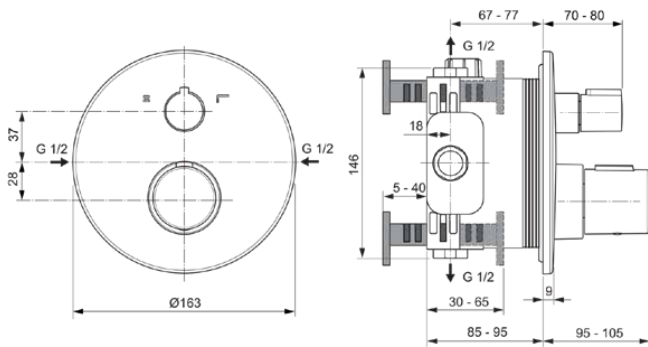

CERATHERM T100

A5815AA

CERATHERM T100 | Bad/douchemengkraan (opbouwdeel) 163x95x163 mm in chroom afwerking, Kit 1 required (A1000), 21.0 l/min (3 bar) | Thermostatische functie, Water- en energiebesparend, Veiligheidsstop, SmartShine

Afbeelding & technische tekening

Algemene informatie

Productcategorie:	Bad/douchemengkranen
Producttype:	Bad/douchemengkraan (opbouwdeel)
Merk:	Ideal Standard
Collectie:	CERATHERM T100
Ontwerper:	Ideal Standard
Colour:	AA - Chroom
Afwerking van het oppervlak:	glanzend
Hoogte (mm):	163
Breedte (mm):	163
Lengte / sprong (mm):	95 - 105
Bevestigingswijze:	Inbouwdeel benodigd
Aanbevolen inbouwdeel:	A1000
Nettogewicht (kg):	1.70
EAN-code:	4015413350327