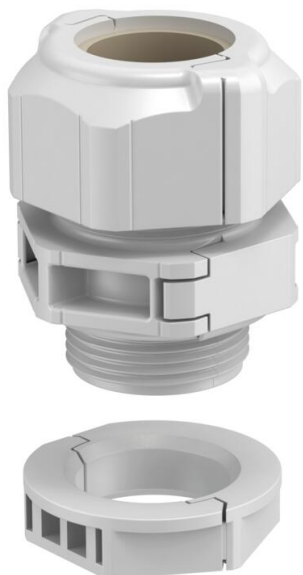

Technisch specificatieblad

Deelbare wartel, dichtingsinzetstuk, 1 kabel, lichtgrijs

Artikelnummer: 2024922

De deelbare kabelwartel V-TEC-TB waarborgt net zoals alle V-TEC wartels een betrouwbare afdichting van de kabels. De installatie van bijvoorbeeld prefab kabels of functieleidingen is dankzij de deelbaarheid van de kabelwartel probleemloos en snel mogelijk.

De V-TEC TB is ook onverslaanbaar bij het achteraf aanbrengen op een bestaande installatie of als "reparatieschroefverbinding". Hier kunnen voorgeïnstalleerde kabels worden geïnstalleerd zonder demontage en zonder de lopende productie te onderbreken.

De verschillende dichtingsinzetstukken maken een kabelafdichting van uiteenlopende kabeldiameters overeenkomstig het gekozen dichtingsinzetstuk mogelijk. Een ideaal hulpmiddel is de spreidtang, met behulp waarvan het dichtingsinzetstuk kan worden geopend. Daardoor gaat het plaatsen van de afzonderlijke kabels eenvoudig en snel.

De schroefkoppelsset bestaat uit een tussensteun, een dopmoer en de afdichting. De gedeelde borgmoer is natuurlijk ook meegeleverd.

PC Polycarbonaat

Stamgegevens

Artikelnummer	2024922
Type	V-TEC TB25 14-18
Omschrijving 1	Deelbare Wartel
Omschrijving 2	met dichtring 1 kabel
Fabrikant	OBO
Dimensie	M25
Kleur	Lichtgrijs
Materiaal	Polycarbonaat
Kleinste verkoop-eenheid	5
Eenheid van hoeveelheid	Stuk
Gewicht	2,51 kg
Eenheid gewicht	kg/100 st.
CO2-voetafdruk (GWP) van wieg tot poort	0,1483 kg CO2e / 1 Stuk