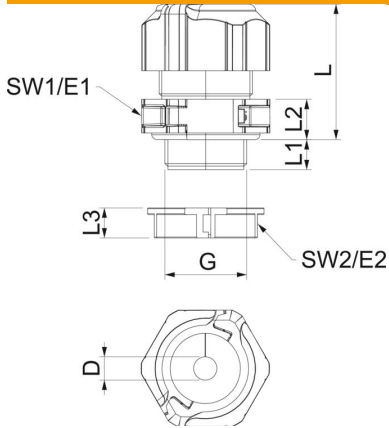

De schroefkoppelsset bestaat uit een tussensteun, een dopmoer en de afdichting. De gedeelde borgmoer is natuurlijk ook meegeleverd.

PC Polycarbonaat

Stamgegevens

Artikelnummer	2024922
Type	V-TEC TB25 14-18
Omschrijving 1	Deelbare Wartel
Omschrijving 2	met dichtring 1 kabel
Fabrikant	OBO
Dimensie	M25
Kleur	Lichtgrijs
Materiaal	Polycarbonaat
Kleinste verkoop-eenheid	5
Eenheid van hoeveelheid	Stuk
Gewicht	2,51 kg
Eenheid gewicht	kg/100 st.
CO2-voetafdruk (GWP) van wieg tot poort	0,1483 kg CO2e / 1 Stuk

Technisch specificatieblad

Deelbare wartel, dichtingsinzetstuk, 1 kabel, lichtgrijs

Artikelnummer: 2024922

Afmetingen

Lengte	35 mm
Breedte	38,5 mm
Hoogte	50 mm
Maat D	18 mm
Maat E1 (mm)	38,5 mm
Maat E2	33,8 mm
Afmeting G	M25x1,5 mm
Maat L	41 mm
Afmeting L max.	40 mm
Afmeting L min.	31,5 mm
Maat L1	11 mm
Maat L2	10 mm
Maat L3	9 mm

Technische gegevens

Aantal boringen	1
Soort afdichting	Dichtring
Uitvoering	Recht
Doorbuigbescherming	nee
Afdichtbereik D max.	18 mm
Afdichtbereik D min.	14 mm
Explosiebeveiligd	nee
Wartel voor platte kabel	nee
Vlambestendig	volgens VDE 0471/DIN 695 deel 2-1, testtemperatuur 650°C
Voor Ex-zone	zonder
voor Ex-zone gas	zonder
voor Ex-zone stof	zonder
Schroefdraad	M25 x 1,5
Soort schroefdraad	Metrisch
Lengte schroefdraad	11 mm
Nominale schroefdraadmaat	25
Spoed	1,5 mm
Glasvezelversterkt	nee
Halogeenvrij	ja
Instabiel draaimoment	4 Nm
Meervoudig dichtingsinzetstuk	nee
Met borgmoer	ja
Slagvast	ja
Sleutelwijdte 1	35 mm
Sleutelwijdte 2	31 mm
Beschermingsgraad	IP67
Deelbare wartel	ja
Temperatuurbereik max.	80 °C
Temperatuurbereik min.	-20 °C
Treklastingsmogelijkheid	nee