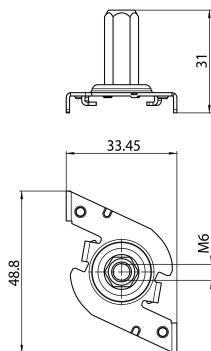

# ONETRACK M6 FIXING CLAMP+GRIPPER WHT S-9000/118-W

Artikelnummer 9200802

**SYLVANIA**

OneTrack accessoire, snelle bevestigingsklem met M6 schroefdraadgrijper. Wit.

### Afmetingen (mm)

## Fysieke gegevens

Kleur behuizing	Wit
Lengte (mm)	48.8
Breedte (mm)	33.5
Hoogte (mm)	31
Gewicht (kg)	0.014

## Verpakkingen

EAN code	4012289008024
Enkele lengte verpakking (cm)	3.9
Enkele breedte verpakking (cm)	3.0
Hoogte eenheidsverpakking (cm)	4.0
Eenheden per omdoos	1
Lengte omdoos (cm)	3.9
Breedte omdoos (cm)	3.0
Diepte omdoos (cm)	4.0