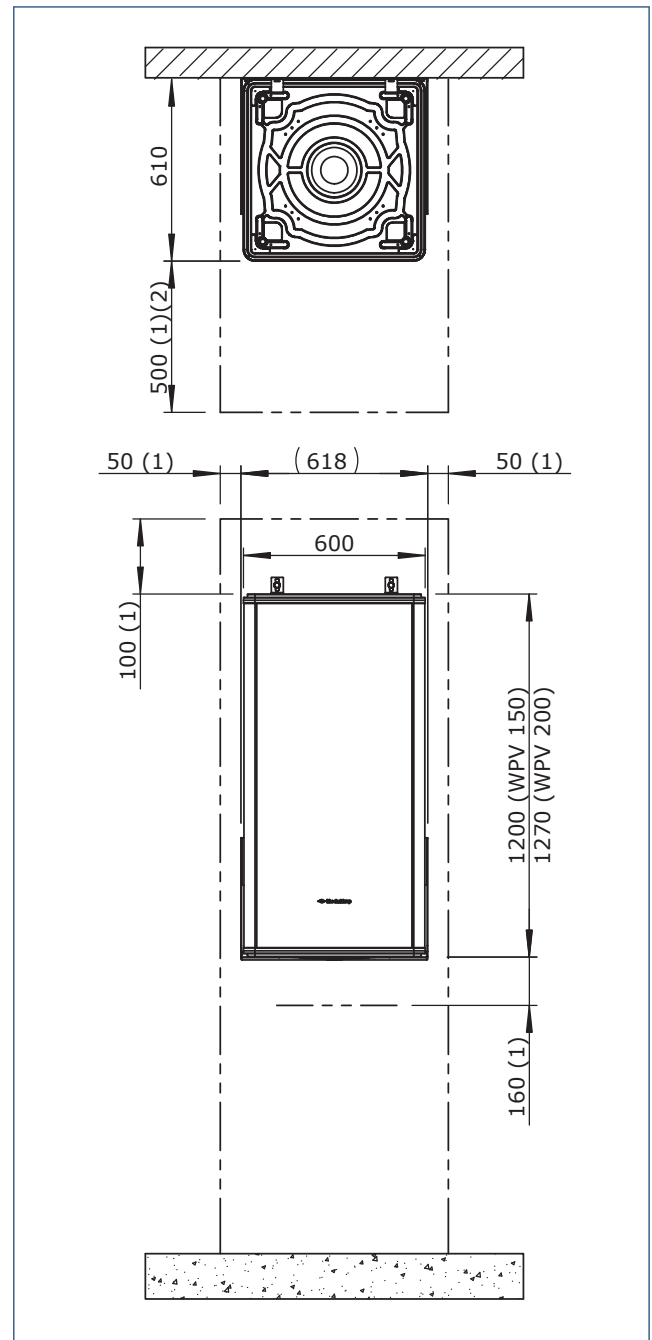

Itho Daalderop

Muurframe Hangend WPV

Handleiding

Leveringsomvang

A 	B (2x) 	C (9x) 
	D (9x) 	E (9x) 

 **Let op!**

Meld beschadigingen en/of ontbrekende onderdelen bij uw verkooppunt.

Toepassing

Montageframe voor het WPV voorraadvat bij verhoogde montage tegen de muur.

Niet geschikt voor de WPV 2G 270L.

Pictogrammen

Positie bepalen

Metten

Waterpas stellen

Boren

Niet boren

Monteren

Vergrendelen

Afmetingen

1) Minimaal benodigde vrije ruimte voor installatie en service.

2) Bij inbouw (bijvoorbeeld in een kast) mag deze afmeting minimaal 50 mm zijn, waarbij het toestel altijd bereikbaar moet blijven voor service.