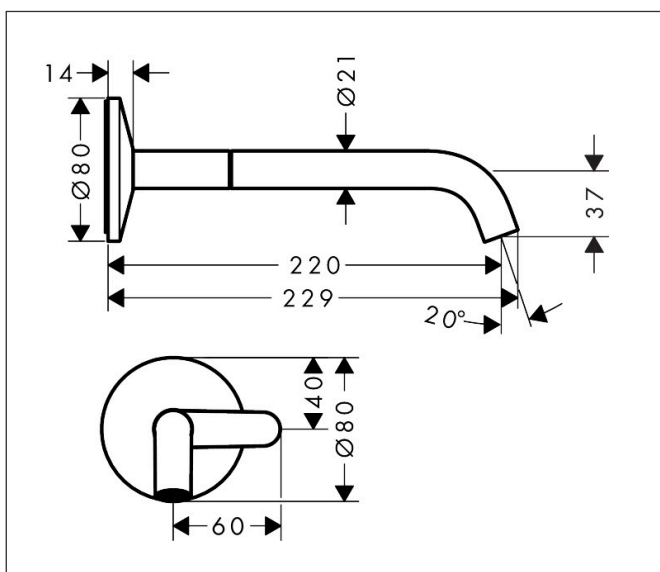

Merk	AXOR
Artikelnaam	<b>AXOR One</b> wastafelkraan inbouw voor wandmontage Select, voorsprong 220 mm
Art.nr.	48112990
Oppervlakte	Polished Gold Optic
Netto prijs	862,41 EUR

## Kenmerken

- voorsprong uitloop 220 mm
- greepvariant: Select
- vaste uitloop
- straalsoort: normale straal
- maximale doorstroomhoeveelheid bij 3 bar: 5 l/min
- Select kardoos met temperatuurregeling
- Select-knop aan/uit bediening
- zonder wastegarnituur, met afvoerplug (art.nr. 50001)
- EU taxonomie: max 6l/min - draagt substantieel bij aan duurzaamheid

## Maat tekeningen