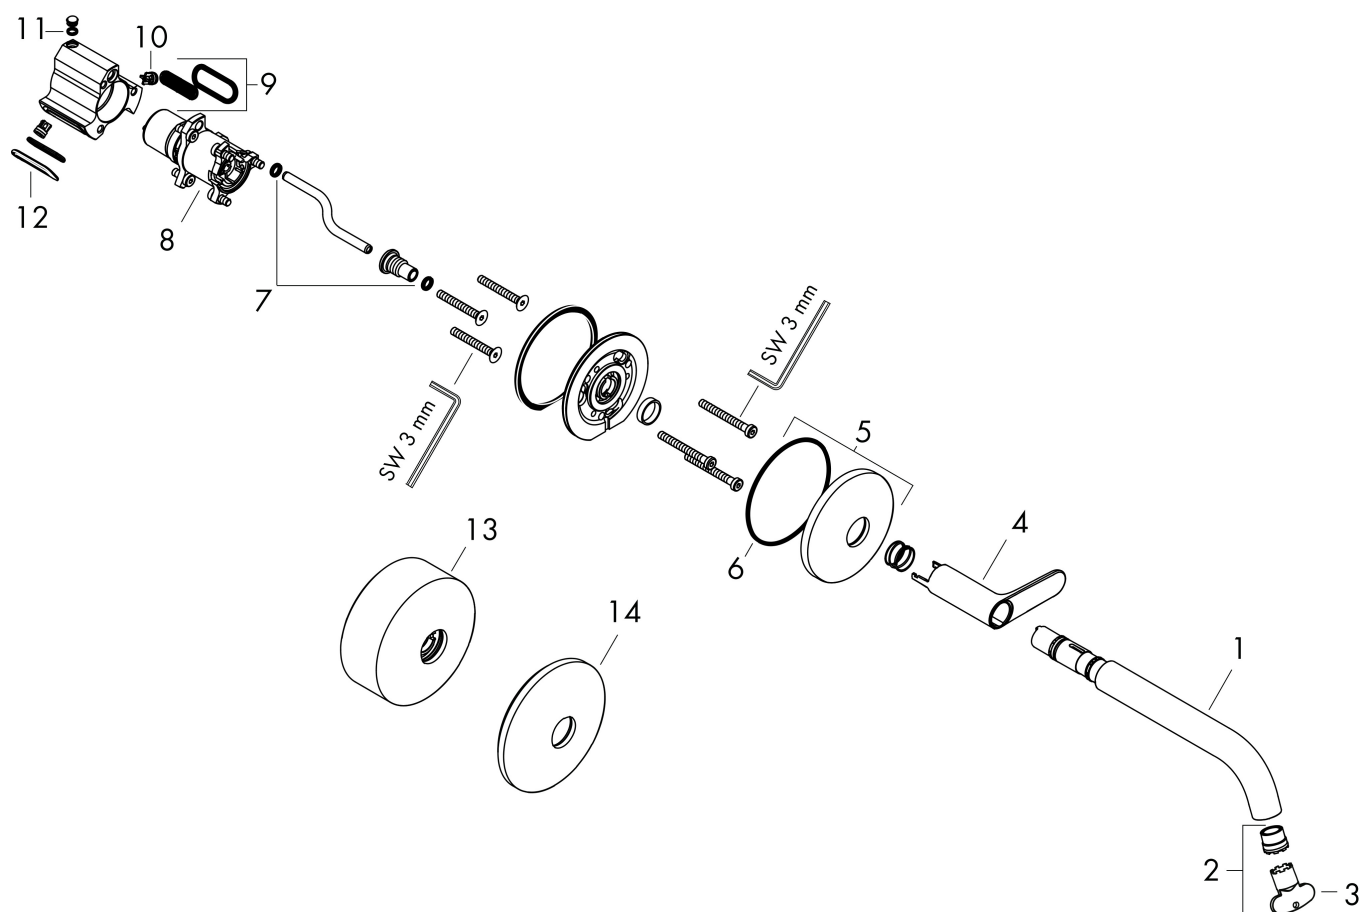

Merk	AXOR
Artikelnaam	AXOR One wastafelkraan inbouw voor wandmontage Select, voorsprong 220 mm
Art.nr.	48112990
Oppervlakte	Polished Gold Optic
Netto prijs	862,41 EUR

Explosietekening voor bouwjaar: >06/21