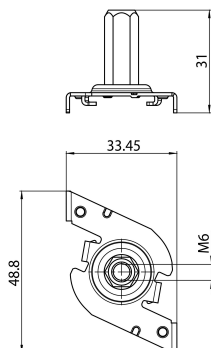

ONETRACK M6 FIXING CLAMP+GRIPPER BLK S-9000/118-B

Artikelnummer 9200803

SYLVANIA

OneTrack accessoire, snelle bevestigingsklem met M6 schroefdraadgrijper. Zwart.

Technische gegevens

Afmetingen (mm)

Fotometrie

ONETRACK M6 FIXING CLAMP+GRIPPER BLK S-9000/118-B

Artikelnummer 9200803

SYLVANIA

Algemene gegevens

Productnaam	ONETRACK M6 FIXING CLAMP+GRIPPER BLK S-9000/118-B
Technologie	Non - Electrical Device
Type accessoire	Mounting
Type of accessory	Fixing clamp / bracket
Behuizing	Staal
Montage	Pendel
Algemene toepassing	Museums en galerieën, Kantoor
ETIM klasse	EC002557
Garantie	5 jaar

Fysieke gegevens

Kleur behuizing	Zwart
Lengte (mm)	48.8
Breedte (mm)	33.5
Hoogte (mm)	31
Gewicht (kg)	0.014

Verpakkingen

EAN code	4012289008031
Enkele lengte verpakking (cm)	3.9
Enkele breedte verpakking (cm)	3.0
Hoogte eenheidsverpakking (cm)	4.0
Eenheden per omdoos	1
Lengte omdoos (cm)	3.9
Breedte omdoos (cm)	3.0
Diepte omdoos (cm)	4.0