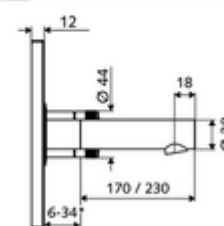

Artikelnummer: 01 933 28 99

Inbouw-wastafelkraan LINUS W-E-M Mengwater

Voor Inbouw-Masterbox WBW-E-M. Infraroodsensor gestuurd. Netvoeding. Geschikt voor koppeling met SCHELL-watermanagementsysteem SWS. Te parametreren via SCHELL Single Control SSC.

* In Abhängigkeit der SCHELL Unterputz-Masterbox

Leveringsomvang

- Frontplaat met infrarood-sensorvenster
  - Bedieningstoets mengwater met overschuifhuls
- Montageframe met elektronica met infraroodsensor, programmeerbaar
- Inbouw-transformator 9 VDC, 100 - 240 VAC, 50 - 60 Hz
- Wanduitloop met straalregelaar (beveiligd tegen diefstal)
- Bevestigingsmateriaal

Technische gegevens

- Instelmogelijkheden via SWS/SSC
  - Sensorreikwijdte (kort / gemiddeld / lang)
  - Programmering via benaderingsreflectie (uit / aan)
  - Max. looptijd (1 - 360 s)
  - Nalooptijd (0,6 - 60 s)
  - Stagnatiespoeling (uit/5-600 s, om de 1 - 240 uur na laatste spoeling/om de 1 - 24 uur)
  - Continue spoeling voor thermische desinfectie, met bescherming tegen verbranding (uit/15 - 600 s)
  - Continue stroom (uit/15 - 600 s)
  - Energiespaarmodus (uit/1 - 254 uur na laatste gebruik)
  - Reinigingsstop (uit/60 - 360 s)
- Instelmogelijkheden via benaderingsreflectie
  - Sensorreikwijdte (kort / gemiddeld / lang)
  - Stagnatiespoeling (uit/30 s, om de 24 uur na laatste spoeling/om de 24 uur)
  - Continue spoeling voor thermische desinfectie, met bescherming tegen verbranding (uit/300 s/120 s)
  - Reinigingsstop (uit/60 s)
- Debiet: max. 5 l/min drakonafhankelijk
- Werkdruk: 1,0 - 5,0 bar
- Max. rustdruk: 8 bar
- Max. werkingstemperatuur: 70 °C (80 °C voor thermische desinfectie)
- Werkstof: Uitloop Messing conform de Duitse drinkwaterverordening; Bediening Messing; Frontplaat Roestvrij staal
- Oppervlak: Uitloop Chroom; Bediening Chroom; Frontplaat Roestvrij staal geborsteld
- Uitloop: L 230 mm
- Afmetingen frontplaat: B 188 mm x H 180 mm x D 12 mm

Leveringsgegevens

- Gewicht: 2,20 kg/Stuks
- Verpakkingseenheid: 1

Noodzakelijke gerelateerde items

Inbouw-Masterbox WBW-E-M

Artikelnr.: 01 946 00 99