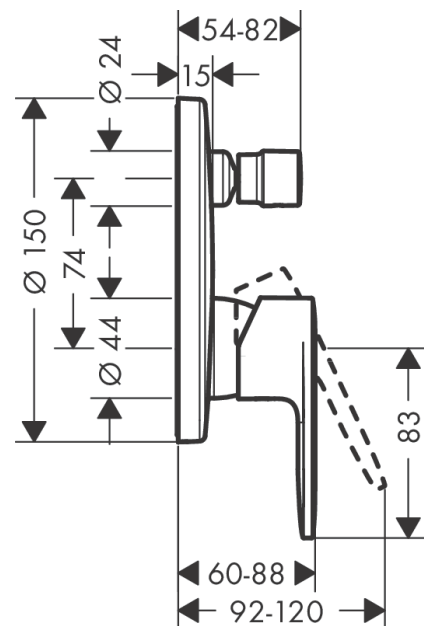

Vernis Blend
ééngreeps badmengkraan inbouw
 Finish: **Mat zwart** Artikelnummer: **71466670**

Beschrijving

- doorstroomhoeveelheid bovenste uitloop: 21 l/min
- doorstroomhoeveelheid onderuitloop: 29 l/min
- maximale doorstroomhoeveelheid bij 3 bar: 29 l/min
- keramisch kardoos
- temperatuurbegrenzing instelbaar
- omstelling met automatische reset
- aansluiting: inbouwdeel
- wandmontage

Artikeldetails

Vrijblijvende advies verkoopprijs excl. BTW	155,15 €
Vrijblijvende advies verkoopprijs incl. BTW	187,73 €

Productfoto

Maattekening

Doorstroomdiagram

Vernis Blend
ééngreeps badmengkraan inbouw
 Finish: **Mat zwart** Artikelnummer: **71466670**

Explosietekening

Bouwjaar: >04/21

Vernis Blend
ééngreeps badmengkraan inbouw
 Finish: **Mat zwart** Artikelnummer: **71466670**

Reserveonderdelenlijst

Bouwjaar: >04/21

Regel	Beschrijving	Artikelnummer	Prijs incl. BTW	VE
1	greep	93715670	51,79 €	1
2	greepstop	96338000	2,90 €	1
3	trekknop	98795670	64,61 €	1
4	inbusschroef M4x10	97667000	2,90 €	1
5	rozet Ø 150 mm	98791000	55,90 €	1
6	O-ring 43x3	98418000	2,90 €	1
7	O-ring 23x3	98142000	2,90 €	1
8	huls	98790670	44,89 €	1
9	omstelhuls	98794670	44,89 €	1
10	rozetdrager	98793000	35,82 €	1
11	uitloop compl.	98454000	317,87 €	1
12	moer	98796000	35,82 €	1
13	O-ring 30x1,5	98433000	2,90 €	1
14	O-ring 39x1,5	98400000	2,90 €	1
15	kardoes compl.	92730000	55,90 €	1
16	borgschroef	95140000	4,96 €	1
17	dichting	95008000	8,11 €	1
18	omstelling compl.	95014000	55,90 €	1
19	O-ring 16x2,3	98207000	2,90 €	1
20	O-ring 20x2,5	92602000	4,96 €	1
21	schroef-set	96525000	8,11 €	1
22	O-ring 16x2	98133000	2,90 €	1
23	slagdemper	94073000	22,39 €	1
24	verlengset 25 mm	13595000	-	1
25	drager-schroef-set	97747000	2,90 €	1
26	verlengset 22 mm (Ø 150 mm)	13597670	-	1