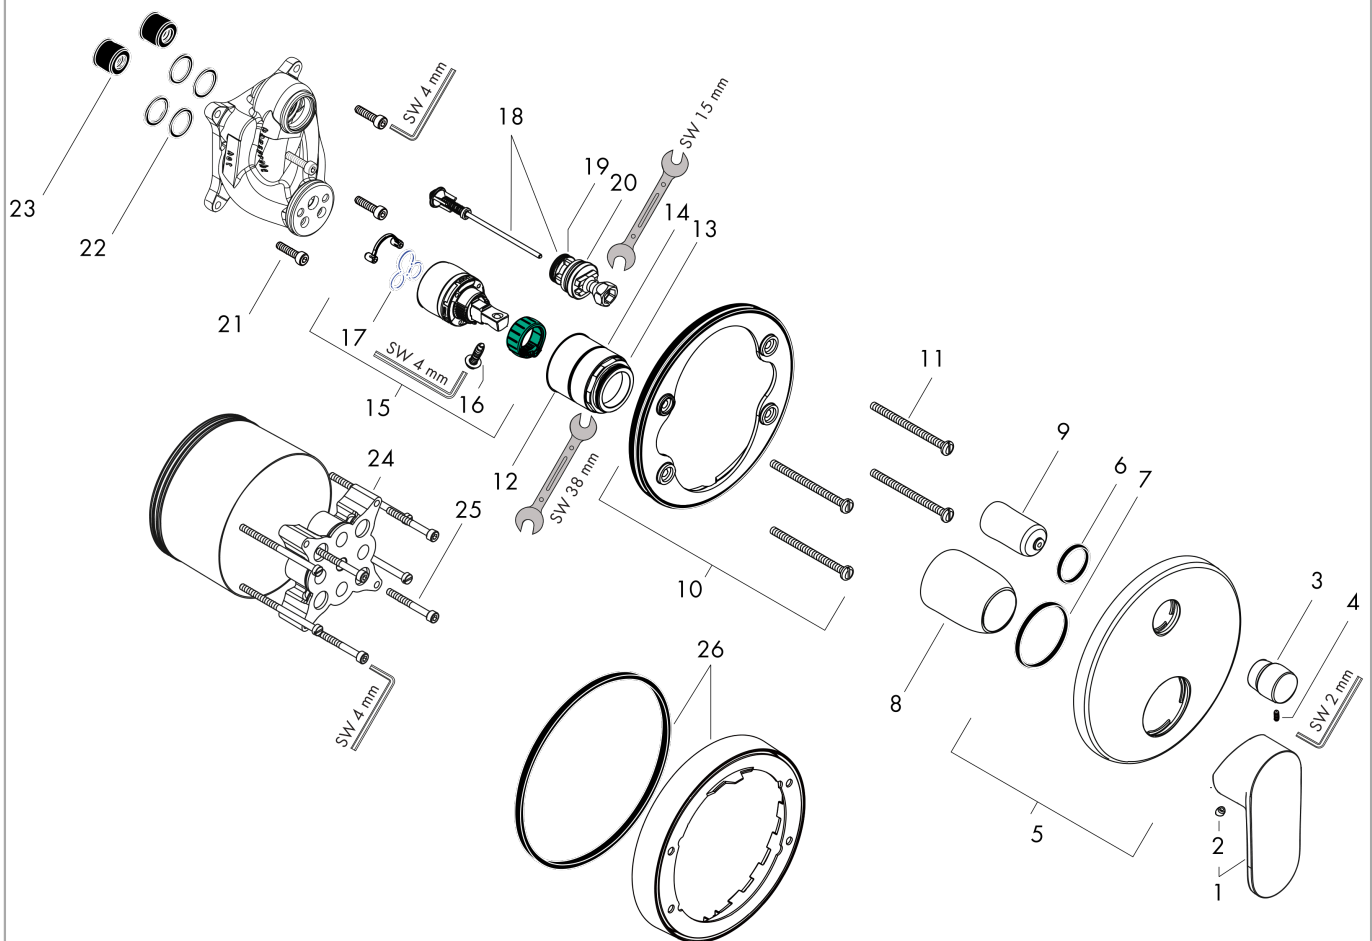

Vernis Blend
ééngreeps badmengkraan inbouw
 Finish: **Mat zwart** Artikelnummer: **71466670**

Beschrijving

- doorstroomhoeveelheid bovenste uitloop: 21 l/min
- doorstroomhoeveelheid onderuitloop: 29 l/min
- maximale doorstroomhoeveelheid bij 3 bar: 29 l/min
- keramisch kardoos
- temperatuurbegrenzing instelbaar
- omstelling met automatische reset
- aansluiting: inbouwdeel
- wandmontage

Artikeldetails

Vrijblijvende advies verkoopprijs excl. BTW	155,15 €
Vrijblijvende advies verkoopprijs incl. BTW	187,73 €

Productfoto

Maattekening

Doorstroomdiagram

Vernis Blend
ééngreeps badmengkraan inbouw
 Finish: **Mat zwart** Artikelnummer: **71466670**

Explosietekening

Bouwjaar: >04/21

Vernis Blend
ééngreeps badmengkraan inbouw
 Finish: **Mat zwart** Artikelnummer: **71466670**

Reserveonderdelenlijst

Bouwjaar: >04/21

Regel	Beschrijving	Artikelnummer	Prijs incl. BTW	VE
1	greep	93715670	51,79 €	1
2	greepstop	96338000	2,90 €	1
3	trekknop	98795670	64,61 €	1
4	inbusschroef M4x10	97667000	2,90 €	1
5	rozet Ø 150 mm	98791000	55,90 €	1
6	O-ring 43x3	98418000	2,90 €	1
7	O-ring 23x3	98142000	2,90 €	1
8	huls	98790670	44,89 €	1
9	omstelhuls	98794670	44,89 €	1
10	rozetdrager	98793000	35,82 €	1
11	uitloop compl.	98454000	317,87 €	1
12	moer	98796000	35,82 €	1
13	O-ring 30x1,5	98433000	2,90 €	1
14	O-ring 39x1,5	98400000	2,90 €	1
15	kardoes compl.	92730000	55,90 €	1
16	borgschroef	95140000	4,96 €	1
17	dichting	95008000	8,11 €	1
18	omstelling compl.	95014000	55,90 €	1
19	O-ring 16x2,3	98207000	2,90 €	1
20	O-ring 20x2,5	92602000	4,96 €	1
21	schroef-set	96525000	8,11 €	1
22	O-ring 16x2	98133000	2,90 €	1
23	slagdemper	94073000	22,39 €	1
24	verlengset 25 mm	13595000	-	1
25	drager-schroef-set	97747000	2,90 €	1
26	verlengset 22 mm (Ø 150 mm)	13597670	-	1