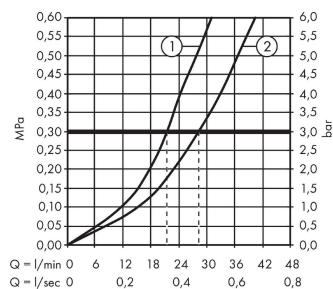

Vernis Blend
ééngreeps badmengkraan inbouw
 Finish: **Mat zwart** Artikelnummer: **71466670**

Beschrijving

- doorstroomhoeveelheid bovenste uitloop: 21 l/min
- doorstroomhoeveelheid onderuitloop: 29 l/min
- maximale doorstroomhoeveelheid bij 3 bar: 29 l/min
- keramisch kardoos
- temperatuurbegrenzing instelbaar
- omstelling met automatische reset
- aansluiting: inbouwdeel
- wandmontage

Artikeldetails

Vrijblijvende advies verkoopprijs excl. BTW	155,15 €
Vrijblijvende advies verkoopprijs incl. BTW	187,73 €

Productfoto

Maattekening

Doorstroomdiagram

Vernis Blend
ééngreeps badmengkraan inbouw
 Finish: **Mat zwart** Artikelnummer: **71466670**