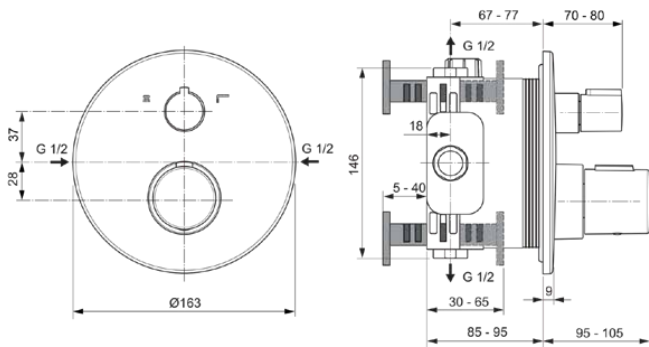

## A5815GN

CERATHERM T100 | Bad/douchemengkraan (opbouwdeel) 163x95x163 mm in Silver Storm afwerking, Kit 1 required (A1000), 21.0 l/min (3 bar) | Thermostatische functie, Water- en energiebesparend, Veiligheidsstop, PVD technologie

### Algemene informatie

Productcategorie:	Bad/douchemengkranen
Producttype:	Bad/douchemengkraan (opbouwdeel)
Merk:	Ideal Standard
Collectie:	CERATHERM T100
Ontwerper:	Ideal Standard
Colour:	GN - Silver Storm
Afwerking van het oppervlak:	satijn
Hoogte (mm):	163
Breedte (mm):	163
Lengte / sprong (mm):	95 - 105
Bevestigingswijze:	Inbouwdeel benodigd
Aanbevolen inbouwdeel:	A1000
Nettogewicht (kg):	1.70
EAN-code:	4015413350310