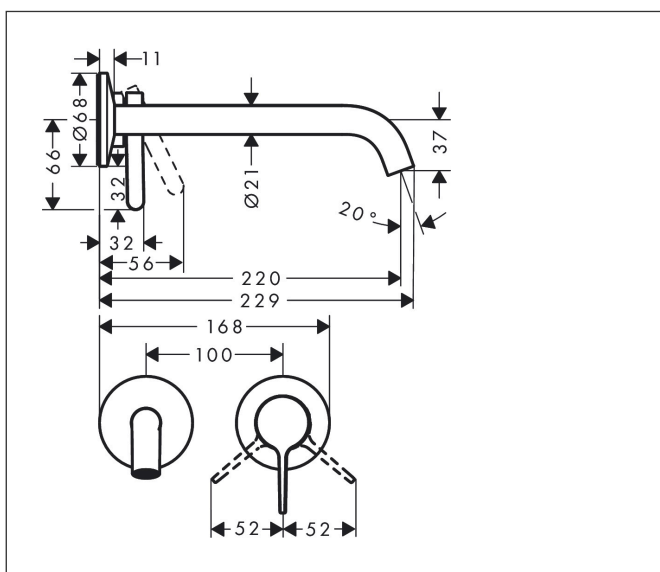

Merk	AXOR
Artikelnaam	AXOR One wastafelkraan wand inbouw met rechte greep en voorsprong 220 mm
Art.nr.	48120990
Oppervlakte	Polished Gold Optic
Netto prijs	700,73 EUR

Product foto

Kenmerken

- voorsprong uitloop 220 mm
- greepvariant: rechte greep
- vaste uitloop
- straalsoort: normale straal
- maximale doorstroomhoeveelheid bij 3 bar: 5 l/min
- keramisch kardoos
- zonder wastegarnituur, met afvoerplug (art.nr. 50001)
- de greep kan rechts of links worden geplaatst, afhankelijk van de montage van het inbouwdeel
- EU taxonomie: max 6l/min - draagt substantieel bij aan duurzaamheid

Maat tekeningen

Technologie

Merk	AXOR
Artikelnaam	AXOR One wastafelkraan wand inbouw met rechte greep en voorsprong 220 mm
Art.nr.	48120990
Oppervlakte	Polished Gold Optic
Netto prijs	700,73 EUR

Benodigde onderdelen

Product foto	Artikelnaam	Art.nr.	Prijs
	AXOR Inbouwdeel ééngreeps wastafelmengkraan wandmontage	13623180	244,65

Merk AXOR
Artikelnaam **AXOR One** wastafelkraan wand inbouw met rechte greep en voorsprong 220 mm
Art.nr. 48120990
Oppervlakte Polished Gold Optic
Netto prijs 700,73 EUR