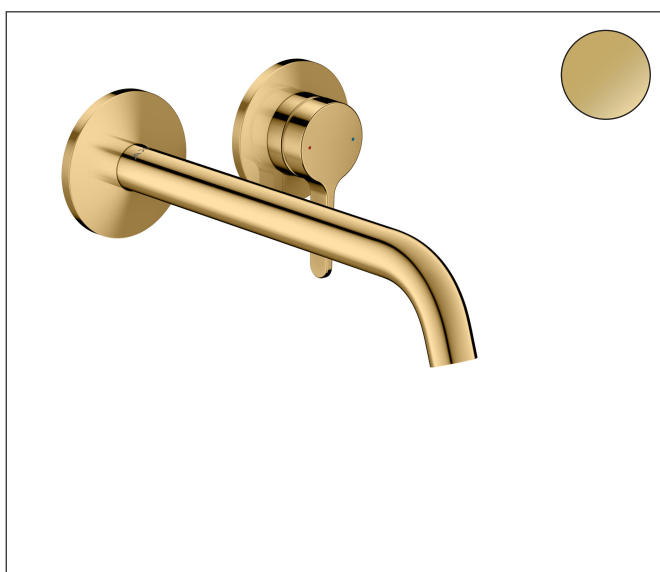

Merk	AXOR
Artikelnaam	AXOR One wastafelkraan wand inbouw met rechte greep en voorsprong 220 mm
Art.nr.	48120990
Oppervlakte	Polished Gold Optic
Netto prijs	700,73 EUR

Product foto

Kenmerken

- voorsprong uitloop 220 mm
- greepvariant: rechte greep
- vaste uitloop
- straalsoort: normale straal
- maximale doorstroomhoeveelheid bij 3 bar: 5 l/min
- keramisch kardoos
- zonder wastegarnituur, met afvoerplug (art.nr. 50001)
- de greep kan rechts of links worden geplaatst, afhankelijk van de montage van het inbouwdeel
- EU taxonomie: max 6l/min - draagt substantieel bij aan duurzaamheid

Maat tekeningen

Technologie

Merk	AXOR
Artikelnaam	AXOR One wastafelkraan wand inbouw met rechte greep en voorsprong 220 mm
Art.nr.	48120990
Oppervlakte	Polished Gold Optic
Netto prijs	700,73 EUR

Benodigde onderdelen

Product foto	Artikelnaam	Art.nr.	Prijs
	AXOR Inbouwdeel ééngreeps wastafelmengkraan wandmontage	13623180	244,65

Merk AXOR
Artikelnaam **AXOR One** wastafelkraan wand inbouw met rechte greep en voorsprong 220 mm
Art.nr. 48120990
Oppervlakte Polished Gold Optic
Netto prijs 700,73 EUR