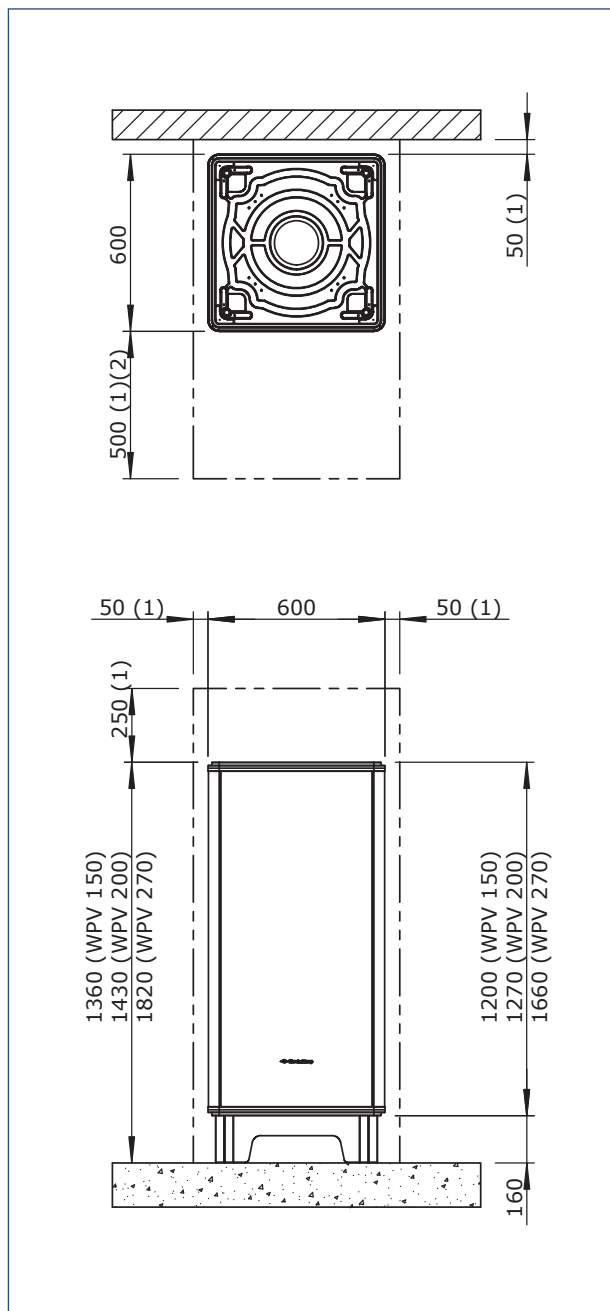

## Montage

## Afmetingen

1) Minimaal benodigde vrije ruimte voor installatie en service.

2) Bij inbouw (bijvoorbeeld in een kast) mag deze afmeting minimaal 50 mm zijn, waarbij het toestel altijd bereikbaar moet blijven voor service.