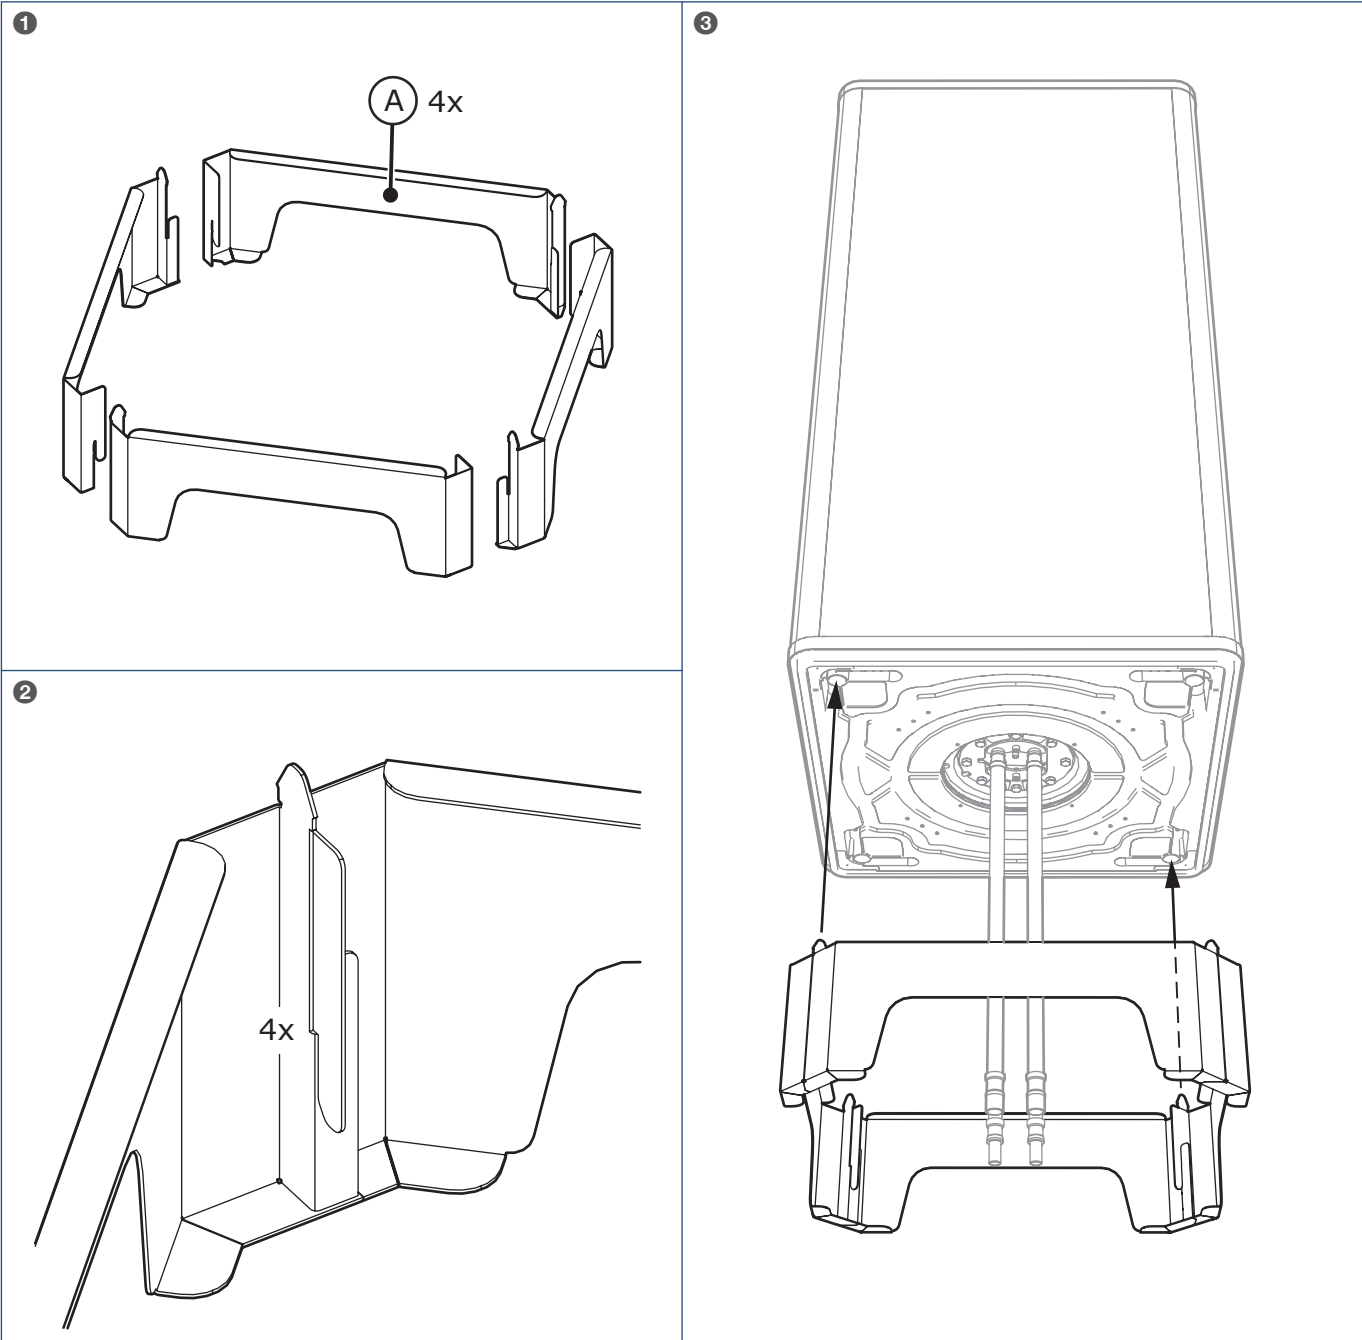

## Montage

## Afmetingen

1) Minimaal benodigde vrije ruimte voor installatie en service.

2) Bij inbouw (bijvoorbeeld in een kast) mag deze afmeting minimaal 50 mm zijn, waarbij het toestel altijd bereikbaar moet blijven voor service.