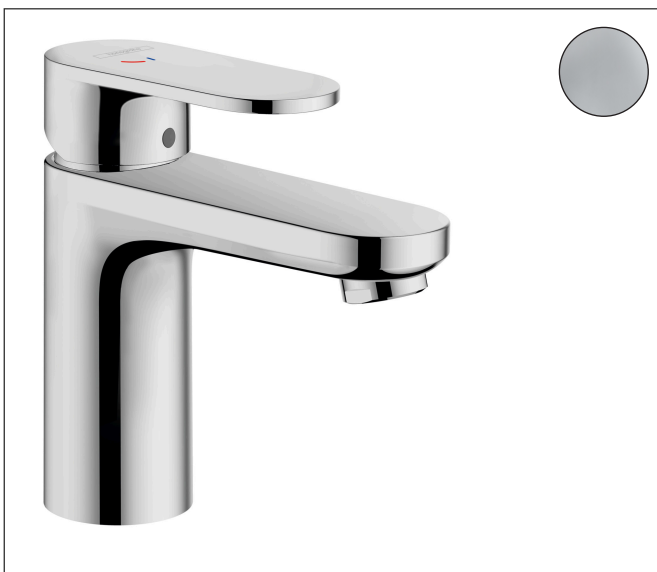

Merk	hansgrohe
Artikelnaam	<b>Vernis Blend</b> ééngreeps wastafelmengkraan 100 CoolStart zonder afvoer
Art.nr.	71527000
Oppervlakte	chrom
Netto prijs	96,67 EUR

## Product foto

## Kenmerken

- ComfortZone: 100
- voorsprong uitloop 108 mm
- uitloophoogte: 88 mm
- greepvariant: rechte greep
- vaste uitloop
- straalsoort: normale straal
- verstelbare perlator
- maximale doorstroomhoeveelheid bij 3 bar: 5 l/min
- keramisch kardoes
- koud water met de greep in de middenpositie, bespaart energie en kosten