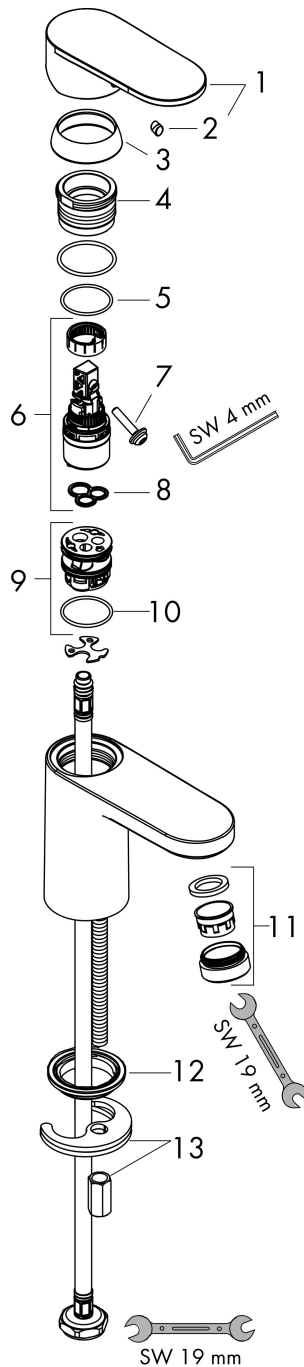

Merk	hansgrohe
Artikelnaam	Vernis Blend ééngreeps wastafelmengkraan 100 CoolStart zonder afvoer
Art.nr.	71527000
Oppervlakte	chrom
Netto prijs	96,67 EUR

Explosietekening voor bouwjaar: >02/22