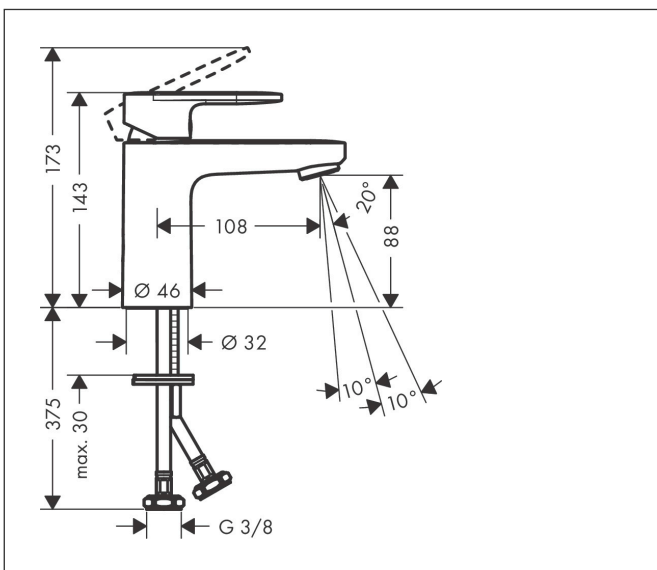

## Kenmerken

- ComfortZone: 100
- voorsprong uitloop 108 mm
- uitloophoogte: 88 mm
- greepvariant: rechte greep
- vaste uitloop
- straalsoort: normale straal
- verstelbare perlator
- maximale doorstroomhoeveelheid bij 3 bar: 5 l/min
- keramisch kardoes
- koud water met de greep in de middenpositie, bespaart energie en kosten

## Maat tekeningen