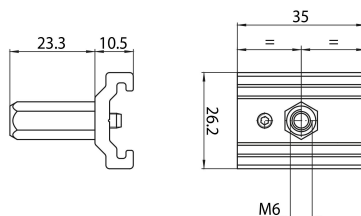

ONETRACK M6 SHORT PEND BRACKET WHT S-9000/312-M6-W

Artikelnummer 9200804

SYLVANIA

OneTrack accessoire, korte beugel met M6-grijper voor ophangingen, van aluminium. Wit.

Technische gegevens

Afmetingen (mm)

Fotometrie

Algemene gegevens

Productnaam	ONETRACK M6 SHORT PEND BRACKET WHT S-9000/312-M6-W
Technologie	Non - Electrical Device
Type accessoire	Mounting
Type of accessory	Fixing clamp / bracket
Behuizing	Aluminium
Montage	Pendel
Algemene toepassing	Museums en galerieën, Kantoor
ETIM klasse	EC002557
Garantie	5 jaar

Fysieke gegevens

Kleur behuizing	Wit
Lengte (mm)	35
Breedte (mm)	26.2
Hoogte (mm)	33.8
Gewicht (kg)	0.02

ONETRACK M6 SHORT PEND BRACKET WHT S-9000/312-M6-W

Artikelnummer 9200804

SYLVANIA

Verpakkingen

EAN code	4012289008048
Enkele lengte verpakking (cm)	3.9
Enkele breedte verpakking (cm)	3.0
Hoogte eenheidsverpakking (cm)	2.53
Eenheden per omdoos	1
Lengte omdoos (cm)	3.9
Breedte omdoos (cm)	3.0
Diepte omdoos (cm)	2.53