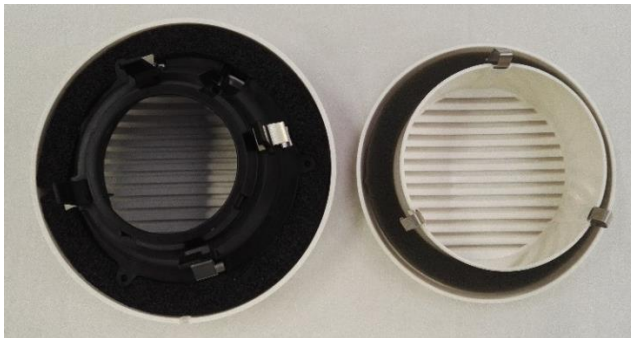

Snoerdoorvoer: wordt niet gebruikt in deze toepassing.

Maatvoeringen