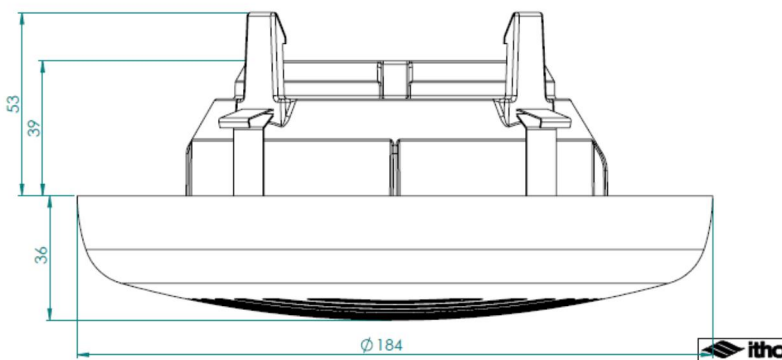

Basisgegevens

	DF-ARW	DF-ARW Alternatief
<i>Artikelnummer</i>	302-2300	04-00051
<i>Zoeknaam</i>	DF-ARW	DF-ARW alt
<i>Omschrijving</i>	Luchtafvoerrooster DemandFlow en QualityFlow RAL 9010 - wit.	Luchtafvoerrooster DemandFlow en QualityFlow RAL 9010 - wit. Alternatief voor DF-ARW.
<i>Diameter kanaal aansluiting</i>	125 mm	125 mm
<i>Kleur</i>	Ral 9010	Ral 9010
<i>Weerstand @ 75 m3/h</i>	35 Pa	22 Pa

Visuele kenmerken en verschillen

Nieuw alternatief

DF-ARW

Snoerdoorvoer: wordt niet gebruikt in deze toepassing.

Maatvoeringen

DF-ARW

DF-ARW Alternatief