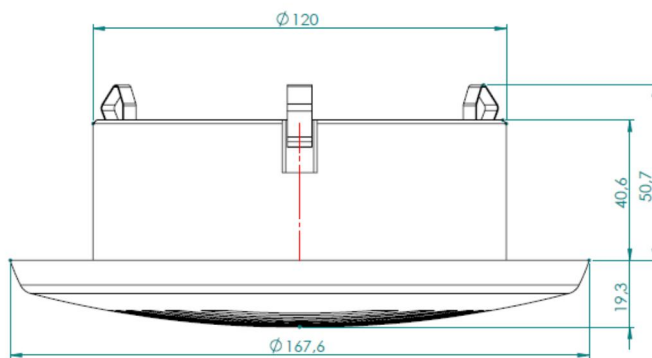

Basisgegevens

	DF-ARW	DF-ARW Alternatief
<i>Artikelnummer</i>	302-2300	04-00051
<i>Zoeknaam</i>	DF-ARW	DF-ARW alt
<i>Omschrijving</i>	Luchtafvoerrooster DemandFlow en QualityFlow RAL 9010 - wit.	Luchtafvoerrooster DemandFlow en QualityFlow RAL 9010 - wit. Alternatief voor DF-ARW.
<i>Diameter kanaal aansluiting</i>	125 mm	125 mm
<i>Kleur</i>	Ral 9010	Ral 9010
<i>Weerstand @ 75 m3/h</i>	35 Pa	22 Pa

Visuele kenmerken en verschillen

Nieuw alternatief

DF-ARW

Snoerdoorvoer: wordt niet gebruikt in deze toepassing.

Maatvoeringen

DF-ARW

DF-ARW Alternatief