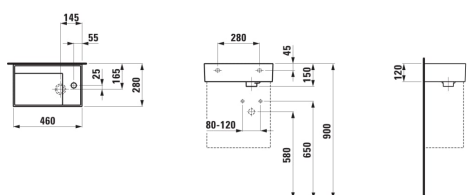

Commodity Code/Import Code Number for Foreign Trad : 69101000

Forme : Rectangulaire

Forme interne : Square

Largeur de la cuve (mm) : 214

Lave-mains

Longueur de la cuve (mm) : 323

Matériau : Saphirkeramik

Nombre de points de fixation : 2

Poids net / kg : 7,7

Position de la cuve : A gauche

Profondeur de la cuve (mm) : 120

Trou pour la robinetterie : Sans trou

Type d'installation : Autoportant, À poser sur meuble

Vidage : Inclus

DESSINS TECHNIQUES