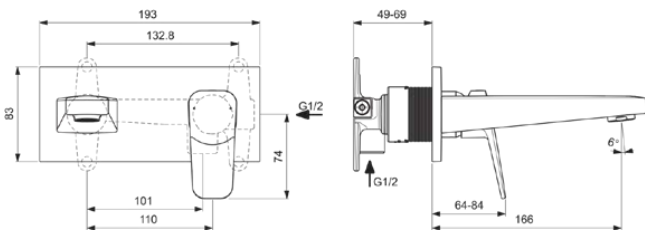

CERAPLAN

BD244AA

CERAPLAN | Wandmengkraan 193x115.5 mm, 166 mm sprong uitloop in chroom afwerking, Kit 1 required (A1313), 3.8 l/min (3 bar), zonder waste | WRAS, EPD, SmartShine

Afbeelding & technische tekening

Algemene informatie

Productcategorie:	Wastafelmengkranen
Producttype:	Wandmengkraan
Merk:	Ideal Standard
Collectie:	CERAPLAN
Ontwerper:	Palomba Serafini Associati
Colour:	AA - Chroom
Afwerking van het oppervlak:	glanzend
Hoogte (mm):	115.5
Breedte (mm):	193
Bevestigingswijze:	Inbouwdeel benodigd
Aanbevolen inbouwdeel:	A1313
Nettogewicht (kg):	1.14
EAN-code:	3800861103851