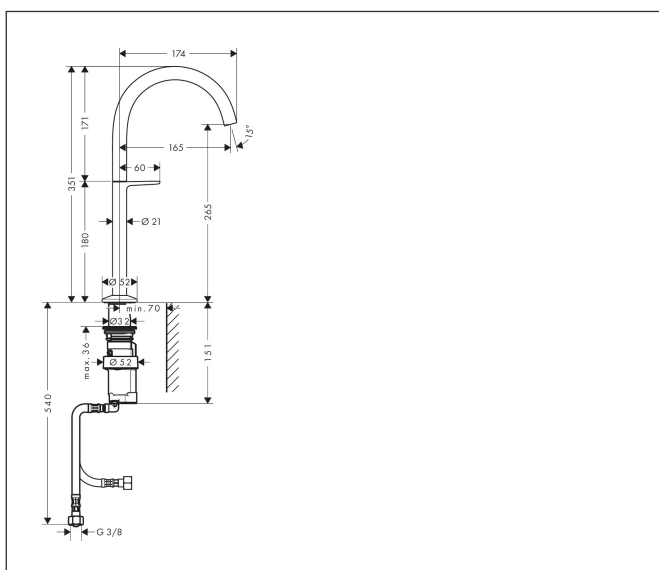

Merk	AXOR
Artikelnaam	AXOR One wastafelmengkraan 260 Select voor waskommen met PushOpen afvoer
Art.nr.	48030950
Oppervlakte	Brushed Brass
Netto prijs	1.051,07 EUR

Product foto

Kenmerken

- ComfortZone: 260
- voorsprong uitloop 165 mm
- uitloophoogte: 265 mm
- greepvariant: Select
- straalsoort: normale straal
- maximale doorstroomhoeveelheid bij 3 bar: 5 l/min
- Select kardoes met temperatuurregeling
- Select-knop aan/uit bediening
- push-open afvoergarnituur G 1 1/4
- materiaal afvoergarnituur: metaal
- koud water met de greep in de middenpositie, bespaart energie en kosten
- EU taxonomie: max 6l/min - draagt substantieel bij aan duurzaamheid

Maat tekeningen

Technologie

Merk AXOR
Artikelnaam **AXOR One** wastafelmengkraan 260 Select voor waskommen met PushOpen afvoer
Art.nr. 48030950
Oppervlakte Brushed Brass
Netto prijs 1.051,07 EUR

Stroomschema

Merk	AXOR
Artikelnaam	AXOR One wastafelmengkraan 260 Select voor waskommen met PushOpen afvoer
Art.nr.	48030950
Oppervlakte	Brushed Brass
Netto prijs	1.051,07 EUR

Explosietekening voor bouwjaar: >04/21

Merk	AXOR
Artikelnaam	AXOR One wastafelmengkraan 260 Select voor waskommen met PushOpen afvoer
Art.nr.	48030950
Oppervlakte	Brushed Brass
Netto prijs	1.051,07 EUR

Onderdelen voor bouwjaar: >04/21

Pos	Beschrijving	Art.nr.	Prijs
1	uitloop compl.	94237950	170,60
2	perlator compl.	93118000	20,40
3	montagesleutel	98987000	7,70
4	greep	94239950	221,40
5	O-ring 17x1	94259000	3,00
6	rozet voor uitloop	93998950	49,10
7	O-Ring 46x2	98195000	3,00
8	O-ring 24x2,5	98145000	3,00
9	O-ring 7x1,5	98422000	3,00
10	O-ring 8x2	98112000	3,00
11	schachtbevestigingsset compl. (Ø 32)	13961000	20,40
12	stelring	97548000	3,00
13	kardoes compl.	92529000	91,50
14	aansluitbocht	94262000	52,00
15	aansluitslang 450 mm M8x0,75 G3/8	93405000	32,70
16	terugslagklep DW 10	96456000	7,70
17	zeefdichting	95291000	10,40
a	Afvoerplug Push-Open	50100950	86,95
b	schachtverlenging	13898000	64,30