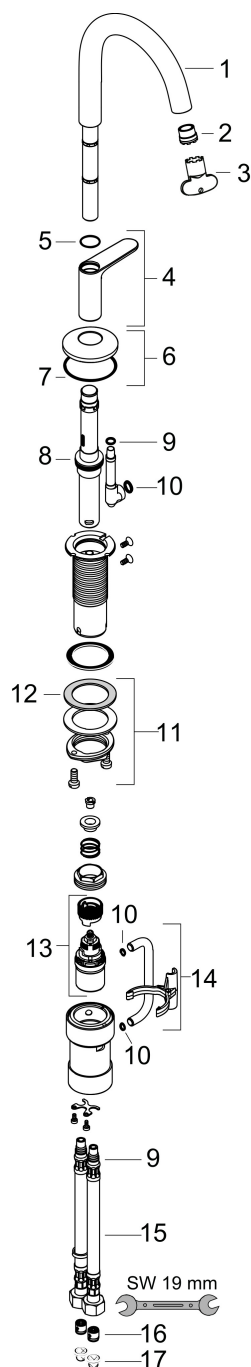

Merk	AXOR
Artikelnaam	AXOR One wastafelmengkraan 260 Select voor waskommen met PushOpen afvoer
Art.nr.	48030950
Oppervlakte	Brushed Brass
Netto prijs	1.051,07 EUR

Product foto

Kenmerken

- ComfortZone: 260
- voorsprong uitloop 165 mm
- uitloophoogte: 265 mm
- greepvariant: Select
- straalsoort: normale straal
- maximale doorstroomhoeveelheid bij 3 bar: 5 l/min
- Select kardoes met temperatuurregeling
- Select-knop aan/uit bediening
- push-open afvoergarnituur G 1 1/4
- materiaal afvoergarnituur: metaal
- koud water met de greep in de middenpositie, bespaart energie en kosten
- EU taxonomie: max 6l/min - draagt substantieel bij aan duurzaamheid

Maat tekeningen

Technologie

Merk AXOR
Artikelnaam **AXOR One** wastafelmengkraan 260 Select voor waskommen met PushOpen afvoer
Art.nr. 48030950
Oppervlakte Brushed Brass
Netto prijs 1.051,07 EUR

Stroomschema

Merk	AXOR
Artikelnaam	AXOR One wastafelmengkraan 260 Select voor waskommen met PushOpen afvoer
Art.nr.	48030950
Oppervlakte	Brushed Brass
Netto prijs	1.051,07 EUR

Explosietekening voor bouwjaar: >04/21

Merk	AXOR
Artikelnaam	AXOR One wastafelmengkraan 260 Select voor waskommen met PushOpen afvoer
Art.nr.	48030950
Oppervlakte	Brushed Brass
Netto prijs	1.051,07 EUR

Onderdelen voor bouwjaar: >04/21

Pos	Beschrijving	Art.nr.	Prijs
1	uitloop compl.	94237950	170,60
2	perlator compl.	93118000	20,40
3	montagesleutel	98987000	7,70
4	greep	94239950	221,40
5	O-ring 17x1	94259000	3,00
6	rozet voor uitloop	93998950	49,10
7	O-Ring 46x2	98195000	3,00
8	O-ring 24x2,5	98145000	3,00
9	O-ring 7x1,5	98422000	3,00
10	O-ring 8x2	98112000	3,00
11	schachtbevestigingsset compl. (Ø 32)	13961000	20,40
12	stelring	97548000	3,00
13	kardoes compl.	92529000	91,50
14	aansluitbocht	94262000	52,00
15	aansluitslang 450 mm M8x0,75 G3/8	93405000	32,70
16	terugslagklep DW 10	96456000	7,70
17	zeefdichting	95291000	10,40
a	Afvoerplug Push-Open	50100950	86,95
b	schachtverlenging	13898000	64,30