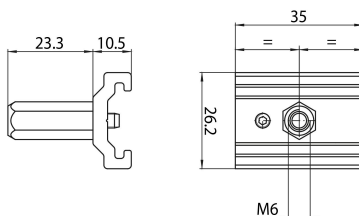

# ONETRACK M6 SHORT PEND BRACKET BLK S-9000/312-M6-B

Artikelnummer 9200805

**SYLVANIA**

OneTrack accessoire, korte beugel met M6-grijper voor ophangingen, van aluminium. Zwart.

### Afmetingen (mm)

### Fysieke gegevens

Kleur behuizing	Zwart
Lengte (mm)	35
Breedte (mm)	26.2
Hoogte (mm)	33.8
Gewicht (kg)	0.02

## Verpakkingen

EAN code	4012289008055
Enkele lengte verpakking (cm)	3.9
Enkele breedte verpakking (cm)	3.0
Hoogte eenheidsverpakking (cm)	2.53
Eenheden per omdoos	1
Lengte omdoos (cm)	3.9
Breedte omdoos (cm)	3.0
Diepte omdoos (cm)	2.53