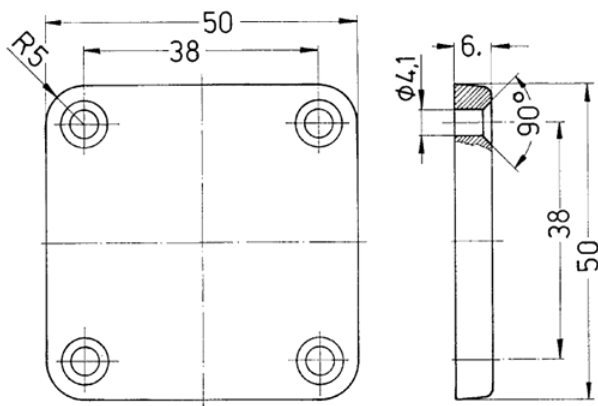

Tekeningen

Tekening
1 MB 372

Maten in mm