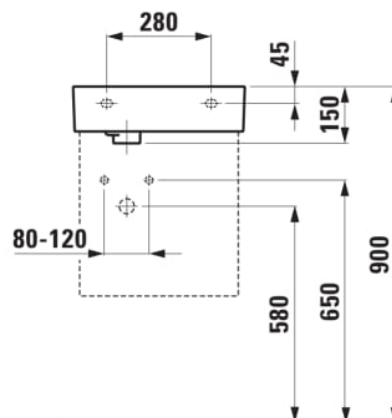

Commodity Code/Import Code Number for Foreign Trad : 69101000

Forme : Rectangulaire

Forme interne : Square

Largeur de la cuve (mm) : 214

Lave-mains

Longueur de la cuve (mm) : 323

Matériau : Saphirkeramik

Nombre de points de fixation : 2

Poids net / kg : 7,7

Position de la cuve : A droite

Profondeur de la cuve (mm) : 120

Trou pour la robinetterie : Sans trou

Type d'installation : Autoportant, À poser sur meuble

Vidage : Inclus

DESSINS TECHNIQUES