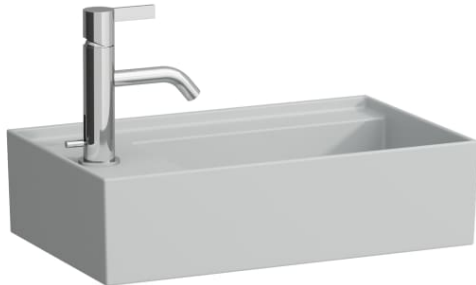

KARTELL LAUFEN

Lave-mains, plage de robinetterie à gauche, avec écoulement caché

COULEUR ET FINITION

■ 759 Gris mat

OPTIONS

112 - non percé, sans trop-plein

Asymétrique

Base émaillée

Commodity Code/Import Code Number for Foreign Trad : 69101000

Forme : Rectangulaire

Forme interne : Square

Largeur de la cuve (mm) : 214

Lave-mains

Longueur de la cuve (mm) : 323

Matériau : Saphirkeramik

Nombre de points de fixation : 2

Poids net / kg : 7,7

Position de la cuve : A droite

Profondeur de la cuve (mm) : 120

Trou pour la robinetterie : Sans trou

Type d'installation : Autoportant, À poser sur meuble

Vidage : Inclus

DESSINS TECHNIQUES