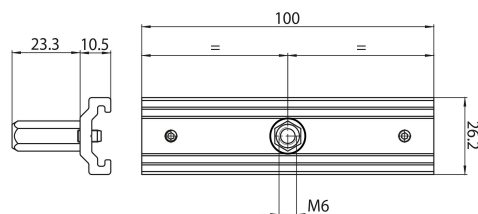

# ONETRACK M6 MEDIUM PEN BRACKET WHT S-9000/322-M6-W

Artikelnummer 9200806

**SYLVANIA**

OneTrack accessoire, medium beugel met M6-grijper voor ophangingen, van aluminium. Wit.

### Afmetingen (mm)

### Fysieke gegevens

Kleur behuizing	Wit
Lengte (mm)	100
Breedte (mm)	26.2
Hoogte (mm)	33.8
Gewicht (kg)	0.044

## Verpakkingen

EAN code	4012289008062
Enkele lengte verpakking (cm)	5.0
Enkele breedte verpakking (cm)	3.2
Hoogte eenheidsverpakking (cm)	3.5
Eenheden per omdoos	1
Lengte omdoos (cm)	5.0
Breedte omdoos (cm)	3.2
Diepte omdoos (cm)	3.5