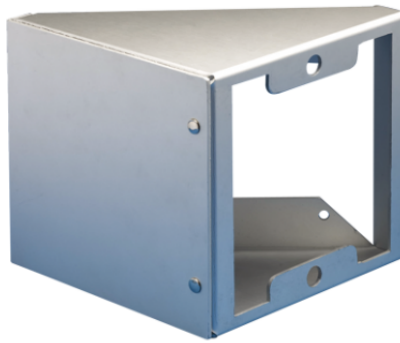

**3649/1****BEHUIZING HELLING VAN 45° 1 MODULE DEURSTATION**

Behuizing van aluminium om het Ultra, Powercom, Ikall en Ikall Metal deurstation in een hoek van 45° te kunnen monteren. Wanneer de behuizing aan de wand is bevestigd, is het deurstation schuin naar de gebruiker toegekeerd, hetgeen praktischer is. Aantal modulen 1. Afmetingen 183X130X100 mm

**3649/1****BEHUIZING HELLING VAN 45° 1 MODULE DEURSTATION****COMPATIBILITEIT**

Simplebus 2 audio-/videosysteem	Ja
Simplebus 2 audiosysteem	Ja
Traditioneel systeem	Ja
Vereenvoudigd systeem	Ja
Comelbus systeem	Ja
Comtel-systeem	Ja