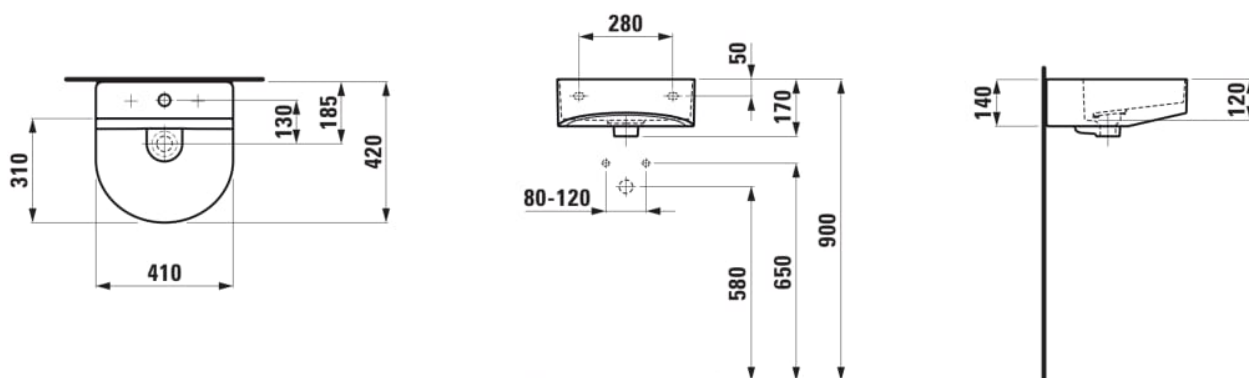

DESSINS TECHNIQUES