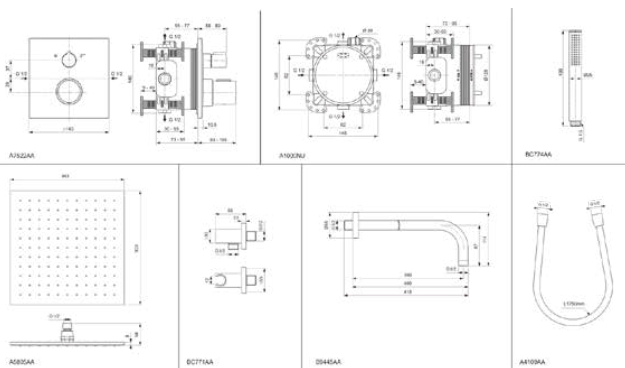

CERATHERM C100

A7572AA

Ceratherm C100 | Inbouw douche pack in chroom afwerking

Afbeelding & technische tekening

Algemene informatie

Productcategorie:	Promo-packs
Producttype:	Inbouw douche pack
Merk:	Ideal Standard
Collectie:	Ceratherm C100
Colour:	AA - Chroom
Afwerking van het oppervlak:	glanzend
Nettogewicht (kg):	7.95
EAN-code:	3800861102830

Producten die meegeleverd worden

BC774AA:	IDEALRAIN 1-functie handdouche 25x25x198 mm in chroom afwerking, 8 l/min (3 bar)
BC771AA:	IDEALRAIN Wandaansluitbocht 55x65x55 mm in chroom afwerking
B9445AA:	IDEALRAIN Douche-arm voor hoofddouche 55x418x114 mm, 400 mm sprong uitloop in chroom afwerking
A7522AA:	Ceratherm C100 Bad/douchemengkraan (opbouwdeel) 163x83x163 mm in chroom afwerking, Kit 1 required (A1000), 23.0 l/min (3 bar)
A5805AA:	IDEALRAIN Hoofddouche 300x58x300 mm in chroom afwerking, 12 l/min (3 bar)
BE175AA:	IDEALRAIN Doucheslang 1750 mm in chroom afwerking
A1000NU:	BUILT-IN Inbouwdeel voor bad & douche 158x78x158 mm in neutraal afwerking