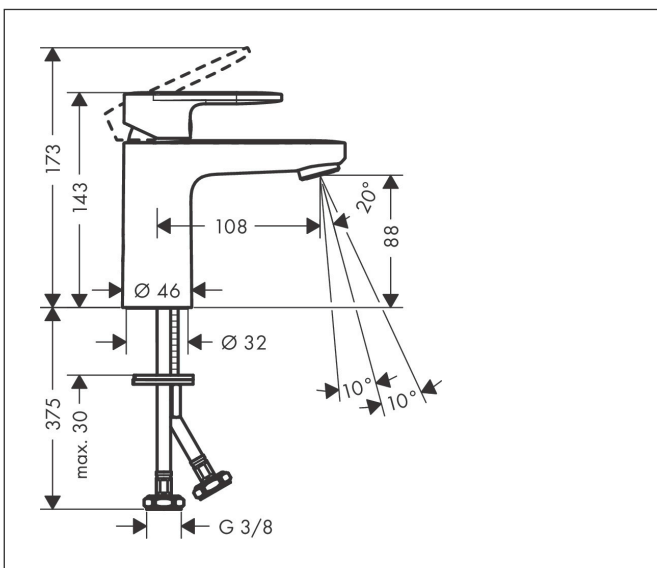

## Kenmerken

- ComfortZone: 100
- voorsprong uitloop 108 mm
- uitloophoogte: 88 mm
- greepvariant: rechte greep
- vaste uitloop
- straalsoort: normale straal
- verstelbare perlator
- maximale doorstroomhoeveelheid bij 3 bar: 5 l/min
- keramisch kardoes
- koud water met de greep in de middenpositie, bespaart energie en kosten

## Maat tekeningen