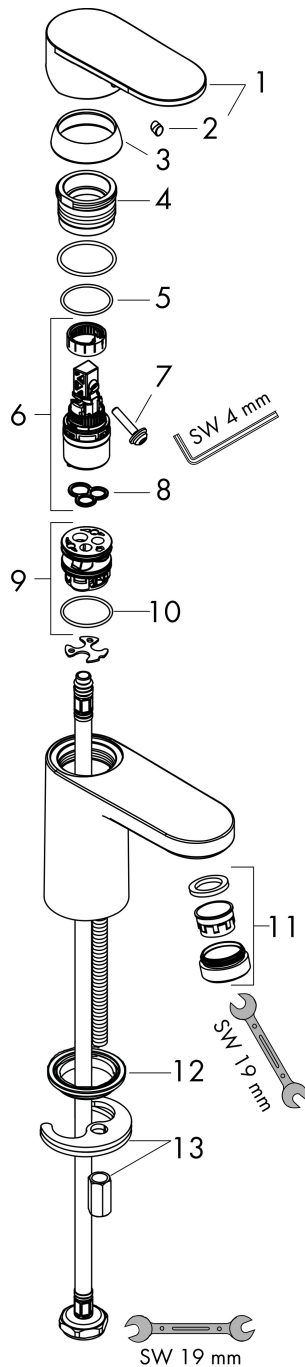

Merk	hansgrohe
Artikelnaam	Vernis Blend ééngreeps wastafelmengkraan 100 CoolStart zonder afvoer
Art.nr.	71527670
Oppervlakte	Mat zwart
Netto prijs	134,94 EUR

Explosietekening voor bouwjaar: >02/22