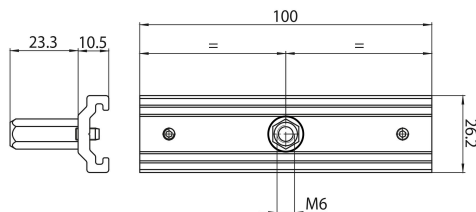

### Afmetingen (mm)

### Fysieke gegevens

Kleur behuizing	Zwart
Lengte (mm)	100
Breedte (mm)	26.2
Hoogte (mm)	33.8
Gewicht (kg)	0.044

## Verpakkingen

EAN code	4012289008079
Enkele lengte verpakking (cm)	5.0
Enkele breedte verpakking (cm)	3.2
Hoogte eenheidsverpakking (cm)	3.5
Eenheden per omdoos	1
Lengte omdoos (cm)	5.0
Breedte omdoos (cm)	3.2
Diepte omdoos (cm)	3.5