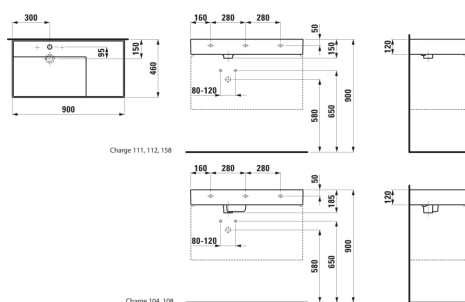

DESSINS TECHNIQUES