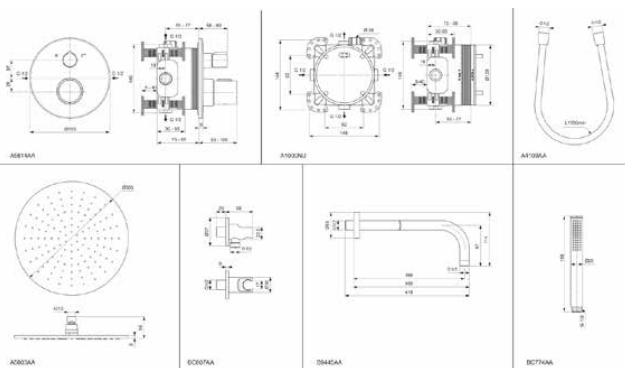

CERATHERM T100

A7573A5

CERATHERM T100 | Inbouw douche pack in magnetic grey afwerking | PVD technologie

Afbeelding & technische tekening

Algemene informatie

Productcategorie:	Promo-packs
Producttype:	Inbouw douche pack
Merk:	Ideal Standard
Collectie:	CERATHERM T100
Colour:	A5 - Magnetic Grey
Afwerking van het oppervlak:	satijn
Nettogewicht (kg):	6.68
EAN-code:	3800861102854

Producten die meegeleverd worden

BC807A5:	IDEALRAIN Wandaansluitbocht 57x78x57 mm in magnetic grey afwerking
BC774A5:	IDEALRAIN 1-functie handdouche 25x25x198 mm in magnetic grey afwerking, 8 l/min (3 bar)
B9445A5:	IDEALRAIN Douche-arm voor hoofddouche 55x418x114 mm, 400 mm sprong uitloop in magnetic grey afwerking
A5814A5:	CERATHERM T100 Bad/douchemengkraan (opbouwdeel) 163x83x163 mm in magnetic grey afwerking, Kit 1 required (A1000), 23.0 l/min (3 bar)
A5803A5:	IDEALRAIN Hoofddouche 300x58x300 mm in magnetic grey afwerking, 12 l/min (3 bar)
BE175A5:	IDEALRAIN Doucheslang 1750 mm in magnetic grey afwerking
A1000NU:	BUILT-IN Inbouwdeel voor bad & douche 158x78x158 mm in neutraal afwerking