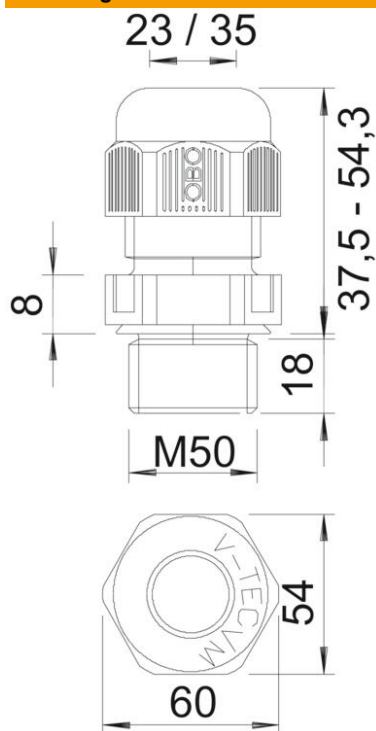

PA Polyamide

Stamgegevens

| | |
|---|-----------------------------|
| Artikelnummer | 2022955 |
| Type | V-TEC VM L50 LGR |
| Omschrijving 1 | Wartel |
| Omschrijving 2 | met lange tap, vol metrisch |
| Fabrikant | OBO |
| Dimensie | M50 |
| Kleur | lichtgrijs; RAL 7035 |
| Materiaal | Polyamide |
| Kleinste verkoop-eenheid | 5 |
| Eenheid van hoeveelheid | Stuk |
| Gewicht | 5,01 kg |
| Eenheid gewicht | kg/100 st. |
| CO2-voetafdruk (GWP) van wieg tot poort | 0,3035 kg CO2e / 1 Stuk |

Technisch specificatieblad

Wartel, metrische schroefdraad, lang, lichtgrijs

Artikelnummer: 2022955

Afmetingen

| | |
|-----------------|---------|
| Afmeting e | 60 mm |
| Afmeting L max. | 54,3 mm |
| Afmeting L min. | 37,5 mm |
| Maat L1 | 18 mm |
| Maat L2 | 8 mm |

Technische gegevens

| | |
|--------------------------------|--|
| Soort afdichting | Dichtring |
| Uitvoering | Recht |
| Doorbuigbescherming | nee |
| Afdichtbereik D max. | 35 mm |
| Afdichtbereik D min. | 23 mm |
| Explosiebeveiligd | nee |
| Wartel voor platte kabel | nee |
| Vlambestendig | volgens VDE 0471/DIN 695 deel 2-1, testtemperatuur 650°C |
| Voor Ex-zone | zonder |
| voor Ex-zone gas | zonder |
| voor Ex-zone stof | zonder |
| Schroefdraad | M50 x 1,5 |
| Soort schroefdraad | Metrisch |
| Lengte schroefdraad | 18 mm |
| Nominale schroefdraadmaat | 50 |
| Spoed | 1,5 mm |
| Glasvezelversterkt | nee |
| Halogeenvrij | ja |
| Instabiel draaimoment | 12 Nm |
| Categorie van de slagbelasting | 4 |
| Categorie van de trekbelasting | A |
| Meervoudig dichtingsinzetstuk | nee |

Technisch specificatieblad

Wartel, metrische schroefdraad, lang, lichtgrijs

Artikelnummer: 2022955

Technische gegevens

| | |
|--------------------------|--------|
| Met borgmoer | nee |
| Slagvast | nee |
| Sleutelwijdte | 54 |
| Beschermingsgraad | IP68 |
| Zeskant hoekmaat | 60 mm |
| Deelbare wartel | nee |
| Temperatuurbereik max. | 65 °C |
| Temperatuurbereik min. | -20 °C |
| Treklastingsmogelijkheid | ja |