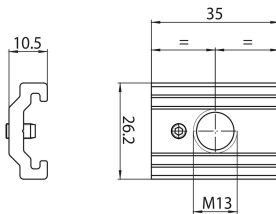

ONETRACK M13 S SUSPENSION BRACKET S-9000/312-M13-W

Artikelnummer 9200808

SYLVANIA

OneTrack accessoire, korte beugel met M13 grijper voor ophangingen, van aluminium. Wit.

Technische gegevens

Afmetingen (mm)

Fotometrie

Algemene gegevens

Productnaam	ONETRACK M13 S SUSPENSION BRACKET S-9000/312-M13-W
Technologie	Non - Electrical Device
Type accessoire	Mounting
Type of accessory	Fixing clamp / bracket
Behuizing	Aluminium
Montage	Pendel
Algemene toepassing	Museums en galerieën, Kantoor
ETIM klasse	EC002557
Garantie	5 jaar

Fysieke gegevens

Kleur behuizing	Wit
Lengte (mm)	35
Breedte (mm)	26.2
Hoogte (mm)	10.5
Gewicht (kg)	0.02

ONETRACK M13 S SUSPENSION BRACKET S-9000/312-M13-W

Artikelnummer 9200808

Verpakkingen

EAN code	4012289008086
Enkele lengte verpakking (cm)	3.9
Enkele breedte verpakking (cm)	3.0
Hoogte eenheidsverpakking (cm)	2.53
Eenheden per omdoos	20
Lengte omdoos (cm)	10.7
Breedte omdoos (cm)	10.7
Diepte omdoos (cm)	4.0