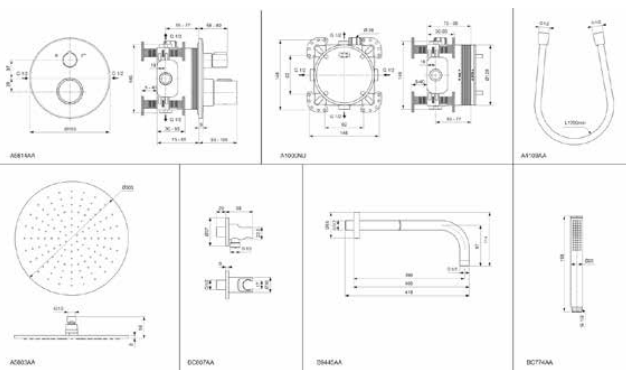

CERATHERM T100

A7573AA

CERATHERM T100 | Inbouw douche pack in chroom afwerking

Afbeelding & technische tekening

Algemene informatie

Productcategorie:	Promo-packs
Producttype:	Inbouw douche pack
Merk:	Ideal Standard
Collectie:	CERATHERM T100
Colour:	AA - Chroom
Afwerking van het oppervlak:	glanzend
Nettogewicht (kg):	6.64
EAN-code:	3800861102823

Producten die meegeleverd worden

BC807AA:	IDEALRAIN Wandaansluitbocht 57x78x57 mm in chroom afwerking
BC774AA:	IDEALRAIN 1-functie handdouche 25x25x198 mm in chroom afwerking, 8 l/min (3 bar)
B9445AA:	IDEALRAIN Douche-arm voor hoofddouche 55x418x114 mm, 400 mm sprong uitloop in chroom afwerking
A5814AA:	CERATHERM T100 Bad/douchemengkraan (opbouwdeel) 163x83x163 mm in chroom afwerking, Kit 1 required (A1000), 23.0 l/min (3 bar)
A5803AA:	IDEALRAIN Hoofddouche 300x58x300 mm in chroom afwerking, 12 l/min (3 bar)
BE175AA:	IDEALRAIN Doucheslang 1750 mm in chroom afwerking
A1000NU:	BUILT-IN Inbouwdeel voor bad & douche 158x78x158 mm in neutraal afwerking