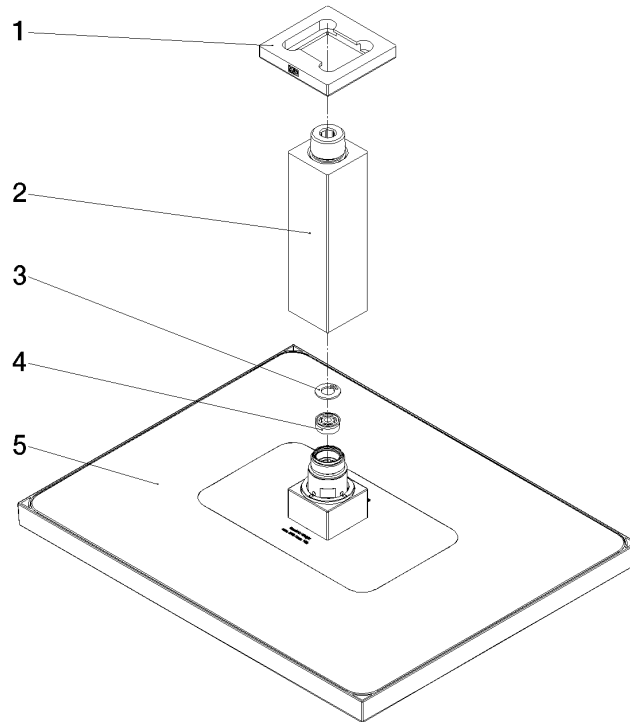

Technische Daten:

- Rosette 60 x 60 mm
- Anschluss 1/2"

Hinweise:

Verfügbar ab Q2 2026

	Chrom gebürstet	28 771 980-93
	Chrom	28 771 980-00
	Dark Chrome	28 771 980-19
	Light Gold gebürstet (PVD)	28 771 980-27
	Schwarz matt	28 771 980-33
	Gold gebürstet (PVD)	28 771 980-37
	Dark Brass gebürstet (PVD)	28 771 980-39
	Bronze gebürstet (PVD)	28 771 980-42
	Dark Platinum gebürstet	28 771 980-99

Empfohlenes Zubehör

UP-Wandwinkel -

35 085 970 90

- Min. Einbautiefe 90 mm
- Max. Einbautiefe 163 mm

28 771 980 Produktversion ab 01.11.2025

mm [inches]

Ersatzteilstückliste

Nr.	Artikelnummer	Benennung	Verbaumenge	Lieferzeit
1	09 27 98 017-93	Rosette für Regenbrause Decke 60 x 9 x 60 mm - Chrom gebürstet	1,00	20
4	09 23 01 132 90	Durchflussbegrenzer rosa 14 l/min. -	1,00	2
2	90 11 10 092 00-93	Anschluss vertikal für Brausen Deckenanbindung 35 x 35 x 135 mm - Chrom gebürstet	1,00	20
3	09 16 01 014 90	Ring Sicherungsring Ø 15 x 1 mm -	1,00	2
5	90 12 05 127 00-93	Regenbrause Anbindung eckig 14 l/min 300 x 240 mm - Chrom gebürstet	1,00	60