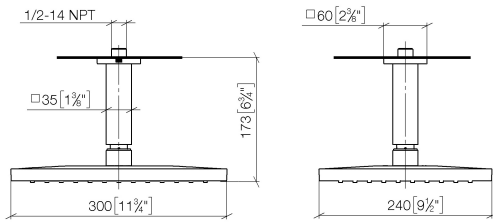

Technische Daten:

- Rosette 60 x 60 mm
- Anschluss 1/2"

Hinweise:

Verfügbar ab Q2 2026

	Chrom gebürstet	28 771 980-93
	Chrom	28 771 980-00
	Dark Chrome	28 771 980-19
	Light Gold gebürstet (PVD)	28 771 980-27
	Schwarz matt	28 771 980-33
	Gold gebürstet (PVD)	28 771 980-37
	Dark Brass gebürstet (PVD)	28 771 980-39
	Bronze gebürstet (PVD)	28 771 980-42
	Dark Platinum gebürstet	28 771 980-99

Empfohlenes Zubehör

UP-Wandwinkel -

35 085 970 90

- Min. Einbautiefe 90 mm
- Max. Einbautiefe 163 mm

28 771 980 Produktversion ab 01.11.2025

mm [inches]

Ersatzteilstückliste

Nr.	Artikelnummer	Benennung	Verbaumenge	Lieferzeit
1	09 27 98 017-93	Rosette für Regenbrause Decke 60 x 9 x 60 mm - Chrom gebürstet	1,00	20
4	09 23 01 132 90	Durchflussbegrenzer rosa 14 l/min. -	1,00	2
2	90 11 10 092 00-93	Anschluss vertikal für Brausen Deckenanbindung 35 x 35 x 135 mm - Chrom gebürstet	1,00	20
3	09 16 01 014 90	Ring Sicherungsring Ø 15 x 1 mm -	1,00	2
5	90 12 05 127 00-93	Regenbrause Anbindung eckig 14 l/min 300 x 240 mm - Chrom gebürstet	1,00	60