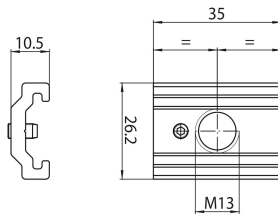

ONETRACK M13 S SUSPENSION BRACKET S-9000/312-M13-B

Artikelnummer 9200809

SYLVANIA

OneTrack accessoire, korte beugel met M13 grijper voor ophangingen, van aluminium. Zwart.

Technische gegevens

Afmetingen (mm)

Fotometrie

Algemene gegevens

Productnaam	ONETRACK M13 S SUSPENSION BRACKET S-9000/312-M13-B
Technologie	Non - Electrical Device
Type accessoire	Mounting
Type of accessory	Fixing clamp / bracket
Behuizing	Aluminium
Montage	Pendel
Algemene toepassing	Museums en galerieën, Kantoor
ETIM klasse	EC002557
Garantie	5 jaar

Fysieke gegevens

Kleur behuizing	Zwart
Lengte (mm)	35
Breedte (mm)	26.2
Hoogte (mm)	10.5
Gewicht (kg)	0.02

ONETRACK M13 S SUSPENSION BRACKET S-9000/312-M13-B

Artikelnummer 9200809

SYLVANIA

Verpakkingen

EAN code	4012289008093
Enkele lengte verpakking (cm)	3.9
Enkele breedte verpakking (cm)	3.0
Hoogte eenheidsverpakking (cm)	2.53
Eenheden per omdoos	20
Lengte omdoos (cm)	10.7
Breedte omdoos (cm)	10.7
Diepte omdoos (cm)	4.0