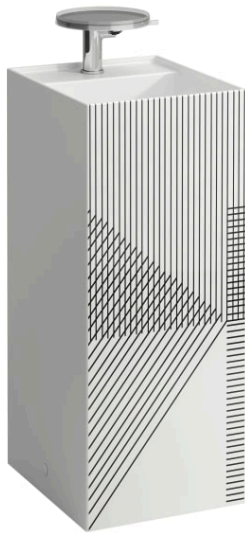

KARTELL LAUFEN

## Lavabo indépendant avec écoulement caché

COULEUR ET FINITION

 D01 Motifs gris

OPTIONS

111 - avec 1 trou pour la robinetterie, sans trop-plein

Base émaillée

Capacité de la cuve (L) : 16,3

Commodity Code/Import Code Number for Foreign Trad : 69101000

Forme : Rectangulaire

Forme interne : Square

Kit de fixations : Inclus

Largeur de la cuve (mm) : 435

Longueur de la cuve (mm) : 375

Matériau : Porcelaine

Poids net / kg : 53,5

Position de la cuve : Centrale

Siphon : Inclus

Trou pour la robinetterie : 1 trou au centre

Type d'installation : Sur pied

Vidage : Inclus

DESSINS TECHNIQUES

COMPATIBLE AVEC

Mélangeur de lavabo 3-trous, saillie 166 mm, goulot orientable, sans vidage, chromé