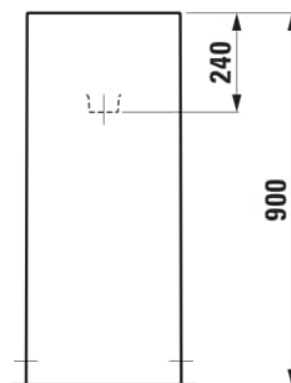

Forme : Rectangulaire

Forme interne : Square

Kit de fixations : Inclus

Largeur de la cuve (mm) : 435

Longueur de la cuve (mm) : 375

Matériau : Porcelaine

Poids net / kg : 53,5

Position de la cuve : Centrale

Siphon : Inclus

Trou pour la robinetterie : 1 trou au centre

Type d'installation : Sur pied

Vidage : Inclus

DESSINS TECHNIQUES

COMPATIBLE AVEC

Mélangeur de lavabo 3-trous, saillie 166 mm, goulot orientable, sans vidage, chromé