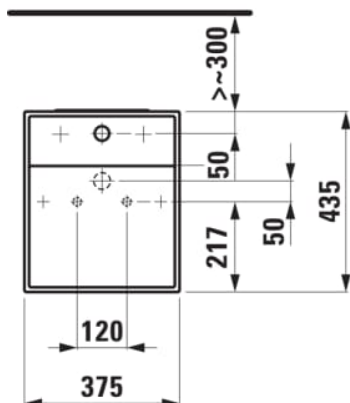

Forme : Rectangulaire

Forme interne : Square

Kit de fixations : Inclus

Largeur de la cuve (mm) : 435

Longueur de la cuve (mm) : 375

Matériau : Porcelaine

Poids net / kg : 53,5

Position de la cuve : Centrale

Siphon : Inclus

Trou pour la robinetterie : 1 trou au centre

Type d'installation : Sur pied

Vidage : Inclus

DESSINS TECHNIQUES

COMPATIBLE AVEC

Mélangeur de lavabo 3-trous, saillie 166 mm, goulot orientable, sans vidage, chromé