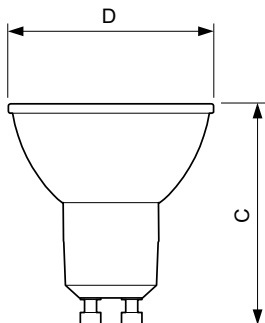

MASTER LEDspot ExpertColor MV

Energieverbruik	5,5 W
Lampstroom (nom.)	30 mA
Overeenkomstig vermogen	50 W
Opstarttijd (nom.)	0,5 s
Opwarmtijd tot 60% licht	0.5 s
Arbeidsfactor	0.8
Spanning (nom.)	220-240 V

Operationele temperatuur

T-behuizing maximaal (nom.)	80 °C

Dimbaarheid en regelsystemen

Dimbaar	Alleen met specifieke dimmers

Eigenschappen behuizing en afmetingen

Lampvorm	PAR16

Keurmerken en classificaties

Energie-efficiëntielabel	G
Geschikt voor accentverlichting	Ja

Energieverbruik kWh/1.000 uur	6 kWh
EPREL-registratienummer	391834
EyeComfort	Ja

Productgegevens

Productnaam voor bestelling	MAS LED ExpertColor 5.5-50W GU10 930 36D
Volledige productnaam	MAS LED ExpertColor 5.5-50W GU10 930 36D
Full EOC	871869670769200
Bestelcode	8718696707692
Materiaalnr. (12NC)	929001347402
Lokale code	MSGU50W93036D
Numerator - Aantal per pak	1
EAN/UPC - product/behuizing	8718696707692
Numerator - Dozen per buitendoos	10
EAN/UPC - Case	8718696707708

Maatschets

Product	D	C
MAS LED ExpertColor 5.5-50W GU10 930 36D	50 mm	54 mm

Fotometrische gegevens