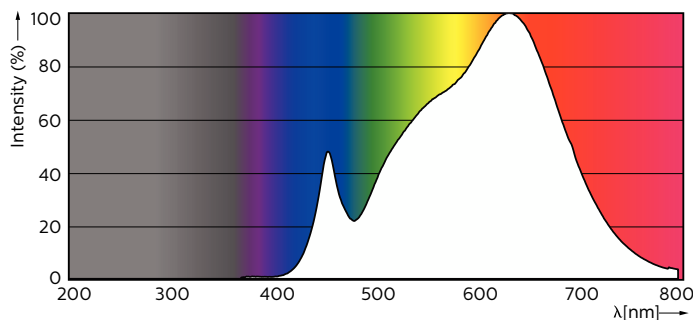

Gegevens lichttechniek	
Kleurcode	930 [CCT of 3000K]
Bundelhoek (nom.)	36 graden
Lichtstroom	375 lm
Lichtsterkte (nom.)	800 cd

Kleuraanduiding	Wit (WH)
Gecorreleerde kleurtemperatuur (nom)	3000 K
Lichtrendement (gespec.) (nom.)	68 lm/W
Kleurconsistentie	<3
Kleurweergave-index (CRI)	97
LLMF bij einde nominale levensduur (nom.)	70 %
Lichtstroom in conus van 90° (nom.)	375 lm
Flikkerwaarde (PstLM)	1
Stroboscoopeffectwaarde (SVM)	0,4
Photobiological safety according to EN 62471	RG1

Bedrijfs- en elektrische gegevens	
Ingangsfrequentie	50 to 60 Hz
Ingangsfrequentie	50 tot 60 Hz

MASTER LEDspot ExpertColor MV

Energieverbruik	5,5 W
Lampstroom (nom.)	30 mA
Overeenkomstig vermogen	50 W
Opstarttijd (nom.)	0,5 s
Opwarmtijd tot 60% licht	0.5 s
Arbeidsfactor	0.8
Spanning (nom.)	220-240 V

Productgegevens

Productnaam voor bestelling	MAS LED ExpertColor 5.5-50W GU10 930 36D
Volledige productnaam	MAS LED ExpertColor 5.5-50W GU10 930 36D
Full EOC	871869670769200
Bestelcode	8718696707692
Materiaalnr. (12NC)	929001347402
Lokale code	MSGU50W93036D
Numerator - Aantal per pak	1
EAN/UPC - product/behuizing	8718696707692
Numerator - Dozen per buitendoos	10
EAN/UPC - Case	8718696707708

Maatschets

Product	D	C
MAS LED ExpertColor 5.5-50W GU10 930 36D	50 mm	54 mm

Fotometrische gegevens

Accent Lighting Spots - MAS LED ExpertColor 5.5-50W GU10 930 36D

Spectral Power Distribution Colour - MAS LED ExpertColor 5.5-50W GU10 930 36D